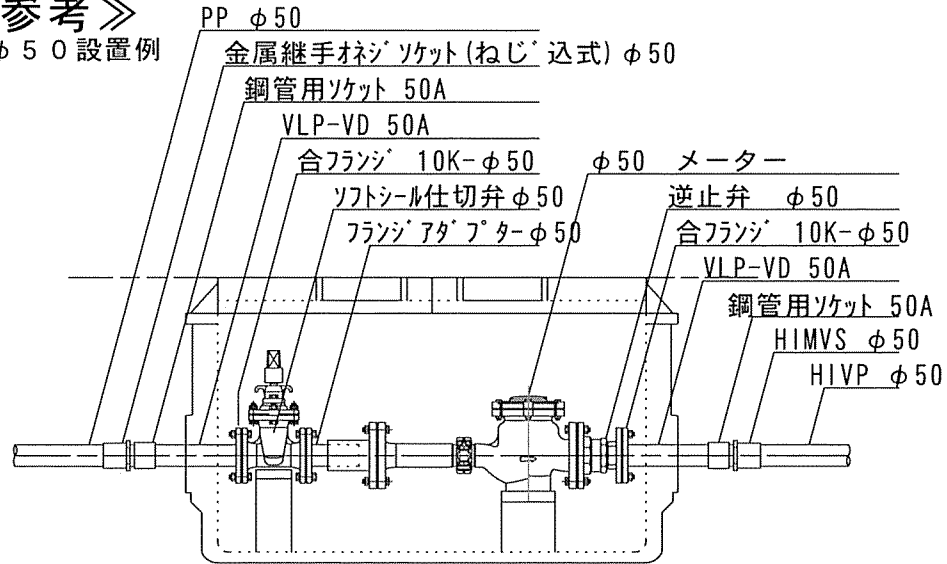

《参考》

φ50 設置例

大型メーターボックス 50mm用  
前澤化成工業 MB-100 蓋FRP製 松江市マーク入