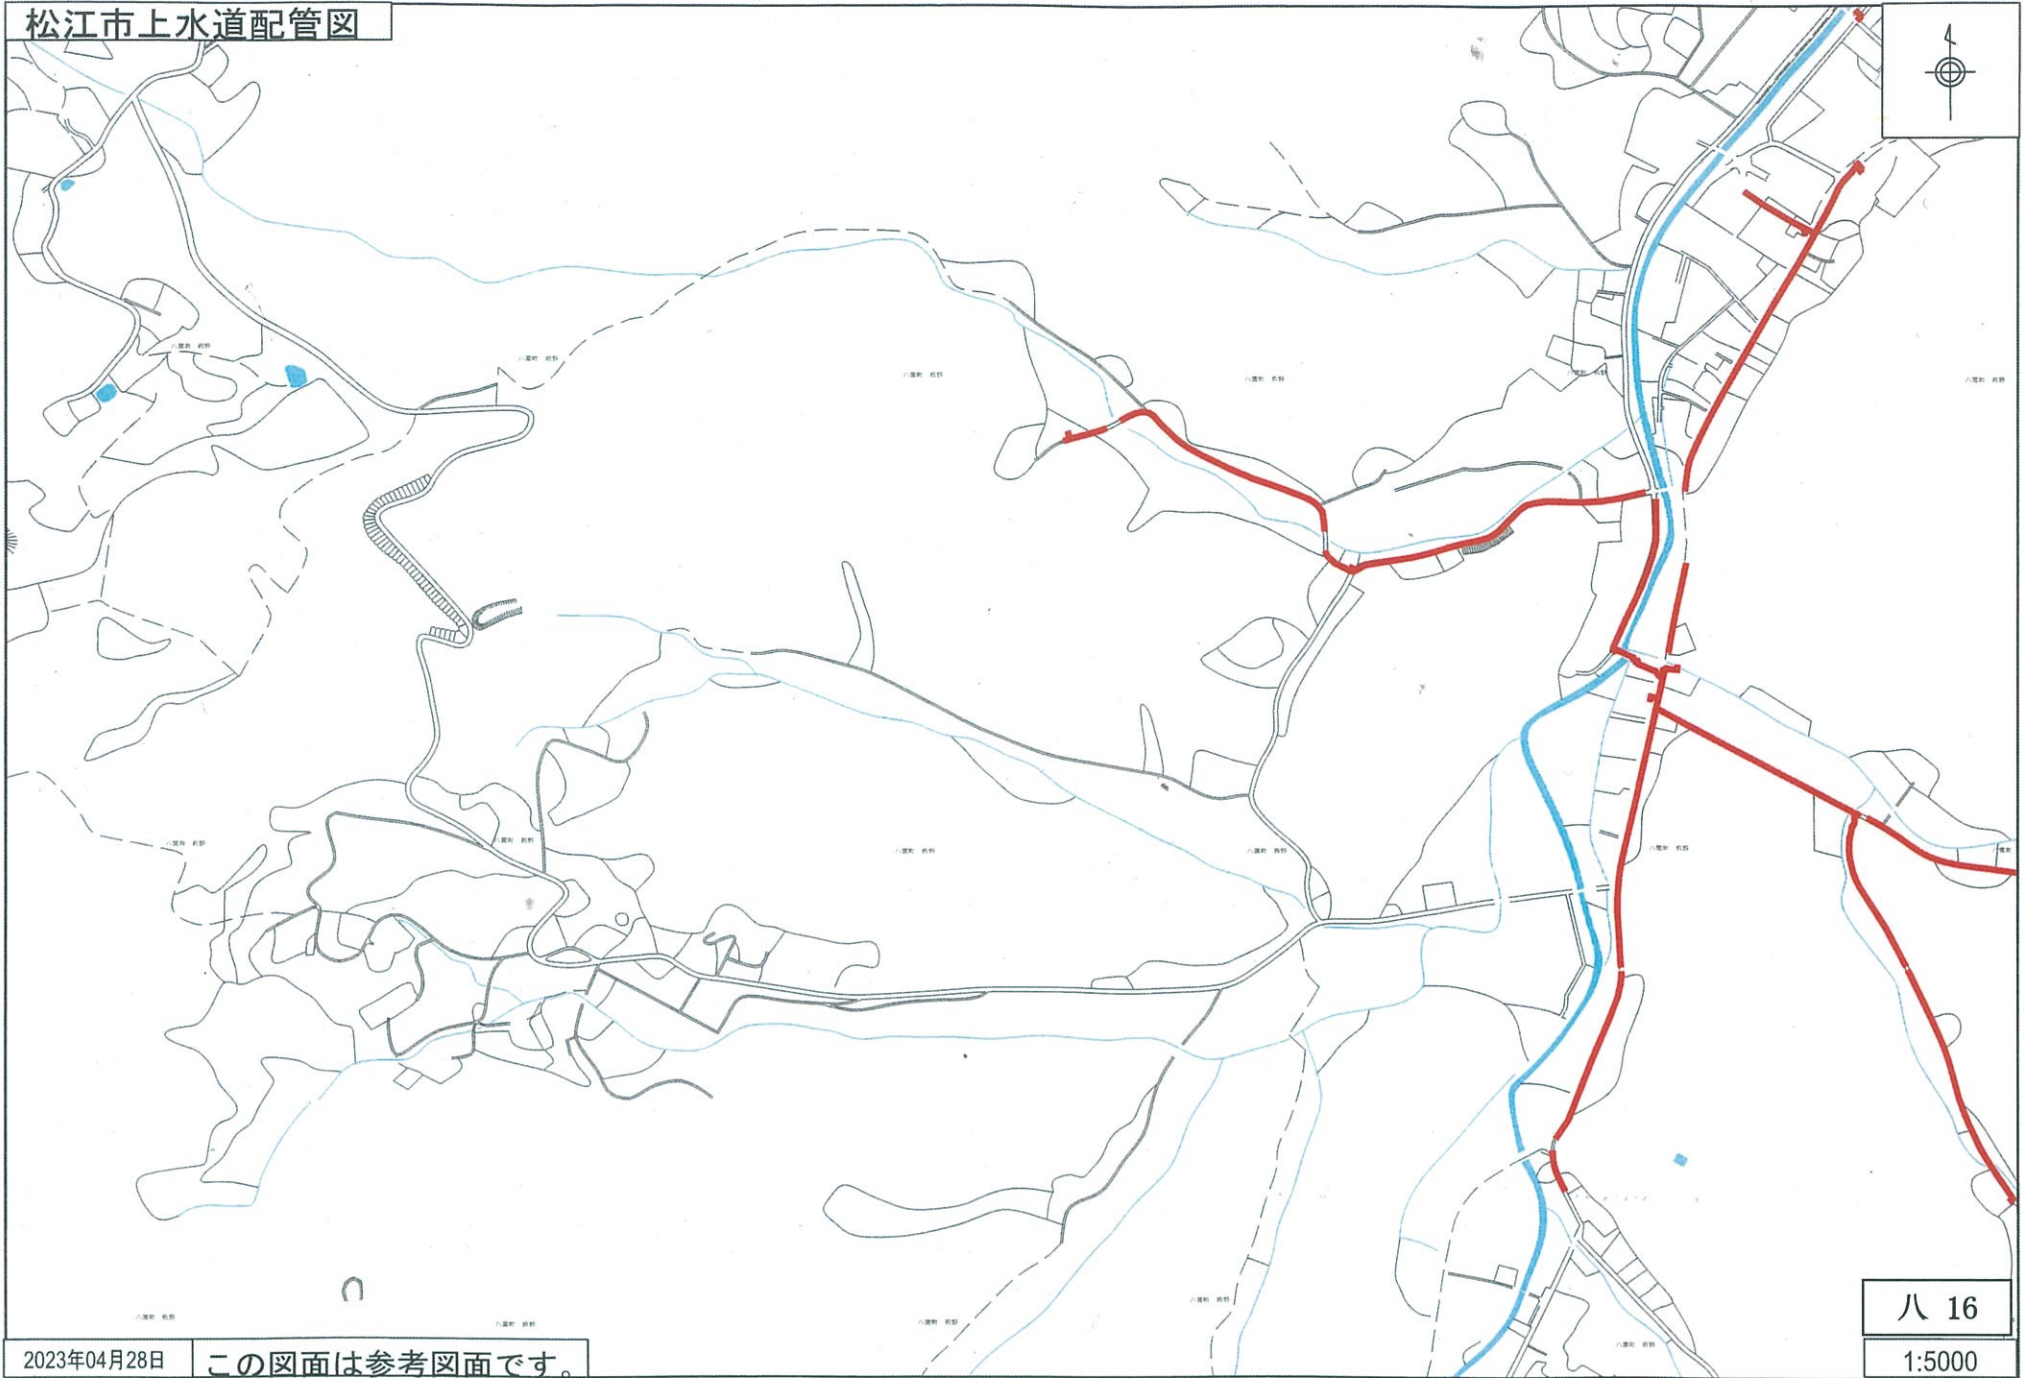

松江市上水道配管図

2023年04月28日

この図面は参考図面です。

八 14

1:5000

松江市上水道配管図

2023年04月28日

この図面は参考図面です。

八 15
1:5000

松江市上水道配管図

松江市上水道配管図

2023年04月28日

この図面は参考図面です。

八 17

1:5000

松江市上水道配管図

2023年04月28日 この図面は参考図面です。

八 18
1:5000