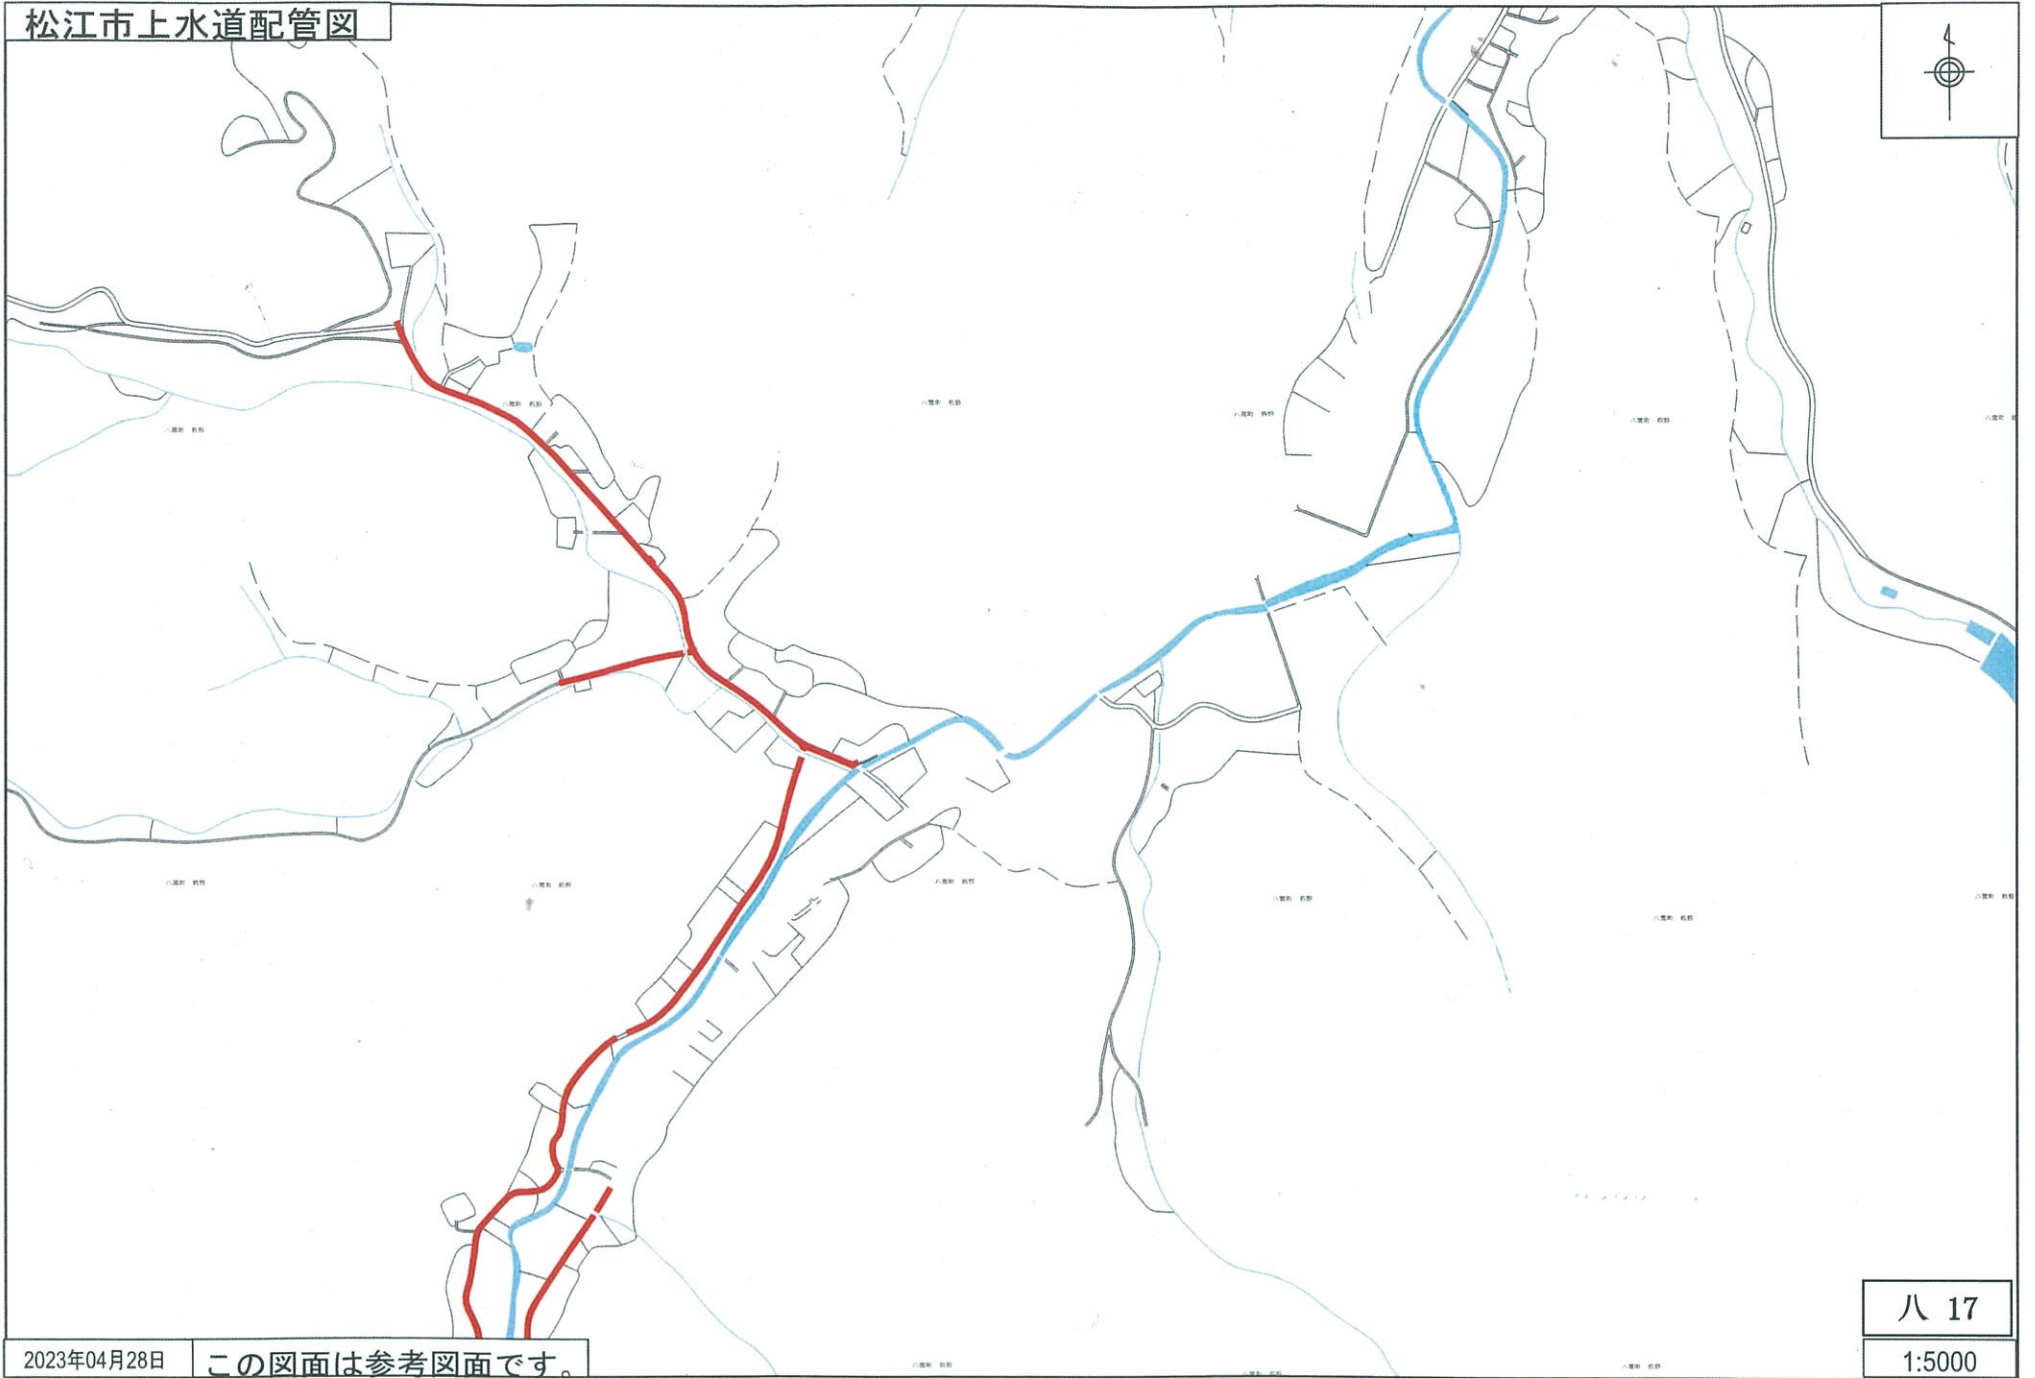

松江市上水道配管図

2023年04月28日

この図面は参考図面です。

八 14

1:5000

松江市上水道配管図

2023年04月28日

この図面は参考図面です。

八 15
1:5000

松江市上水道配管図

松江市上水道配管図

2023年04月28日

この図面は参考図面です。

八 17

1:5000

松江市上水道配管図

2023年04月28日 この図面は参考図面です。

八 18
1:5000