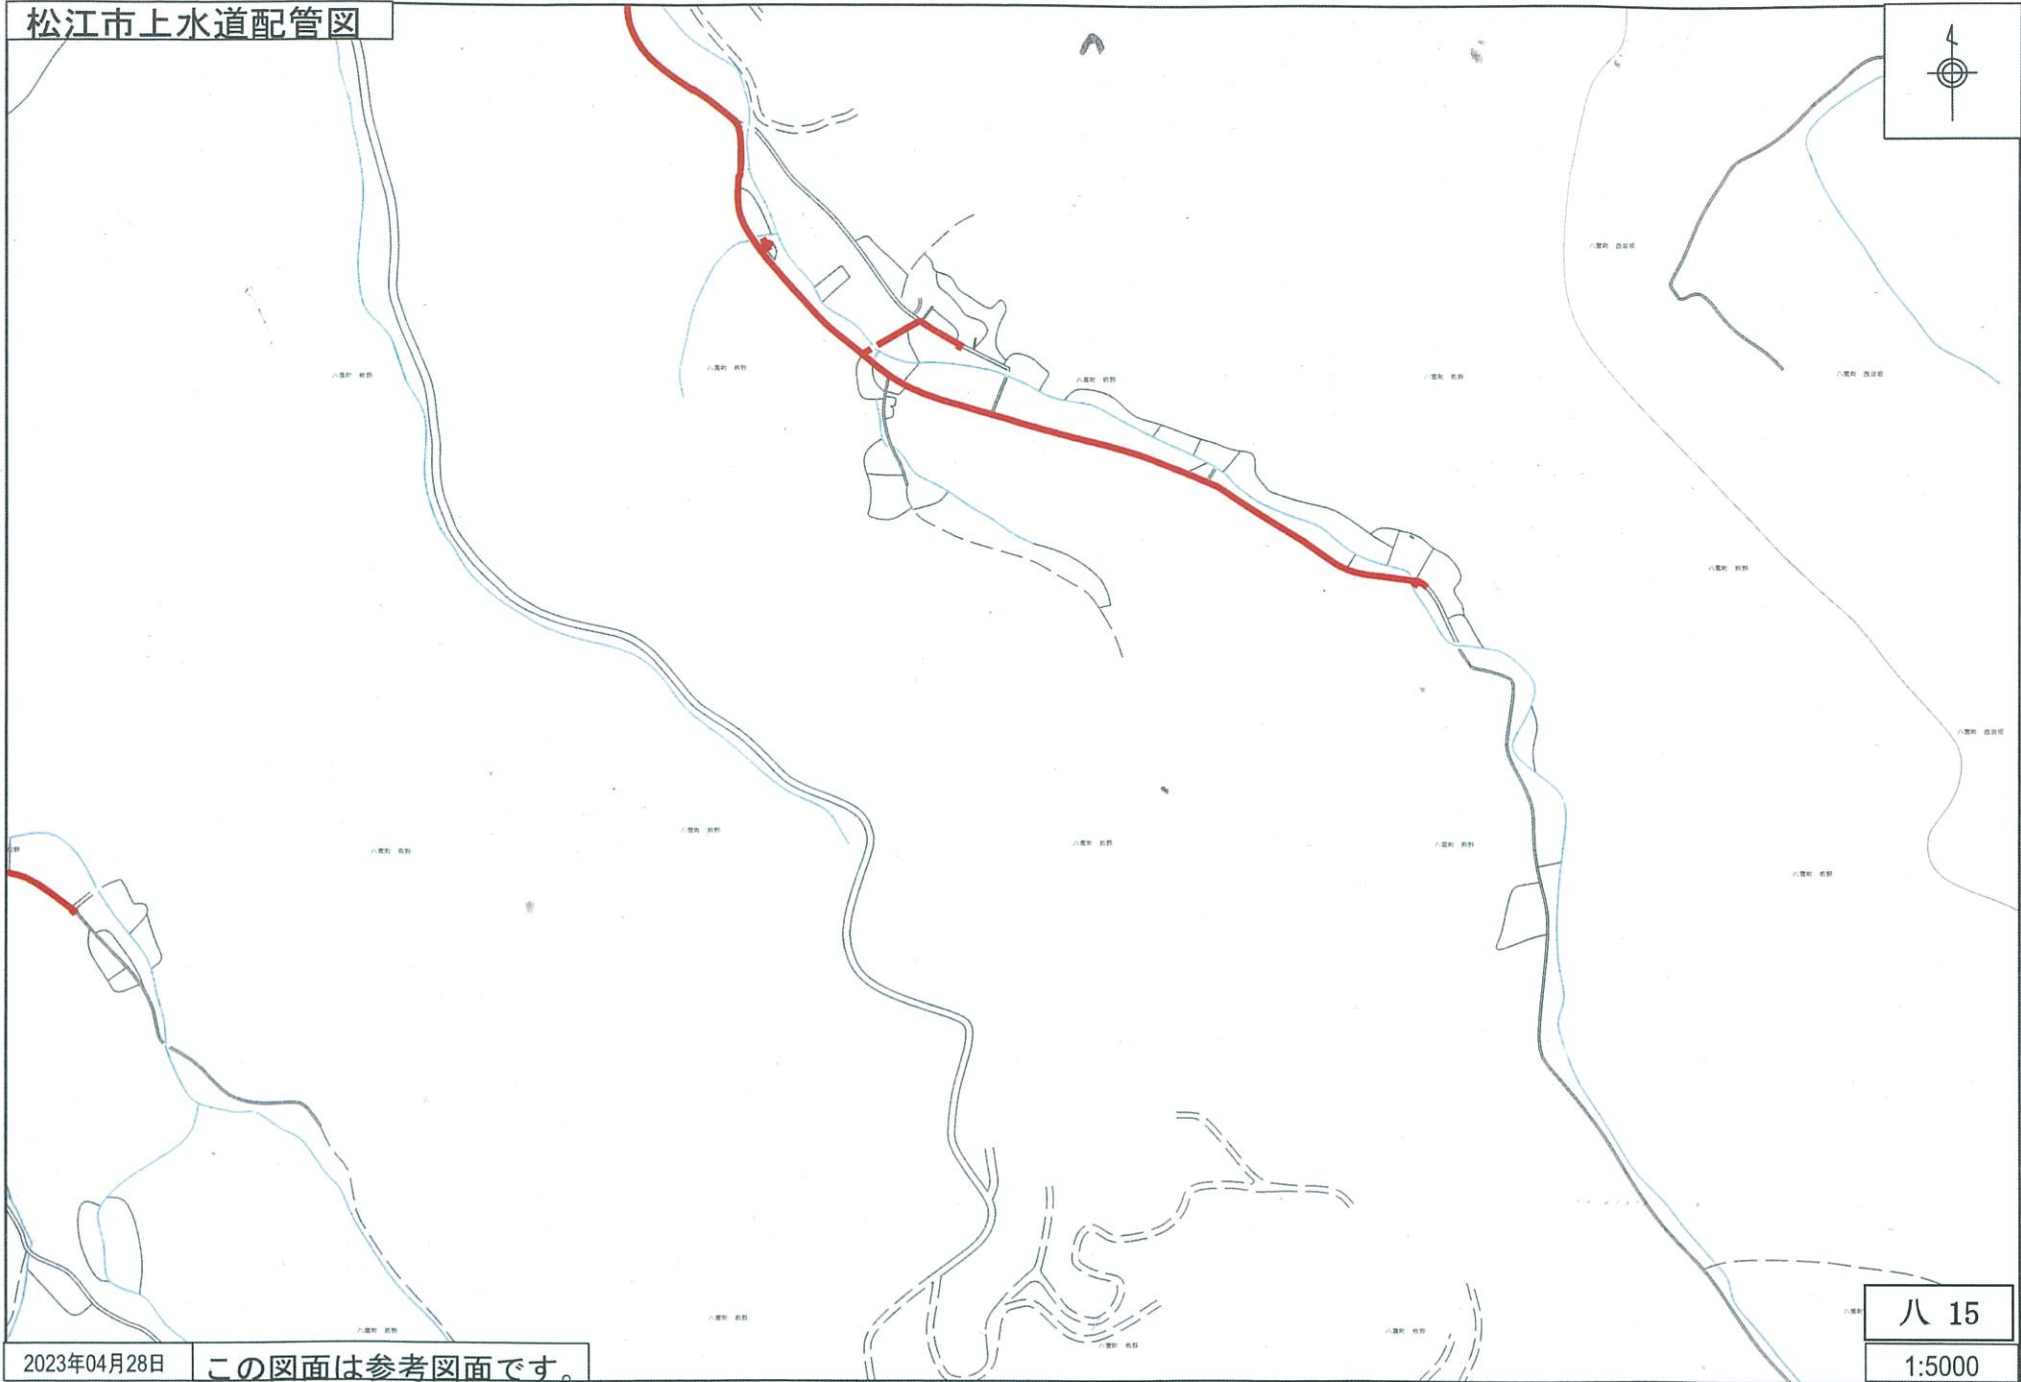

松江市上水道配管図

2023年04月28日

この図面は参考図面です。

八 14

1:5000

松江市上水道配管図

2023年04月28日

この図面は参考図面です。

八 15
1:5000

松江市上水道配管図

松江市上水道配管図

2023年04月28日

この図面は参考図面です。

八 17

1:5000

松江市上水道配管図

2023年04月28日 この図面は参考図面です。

八 18
1:5000