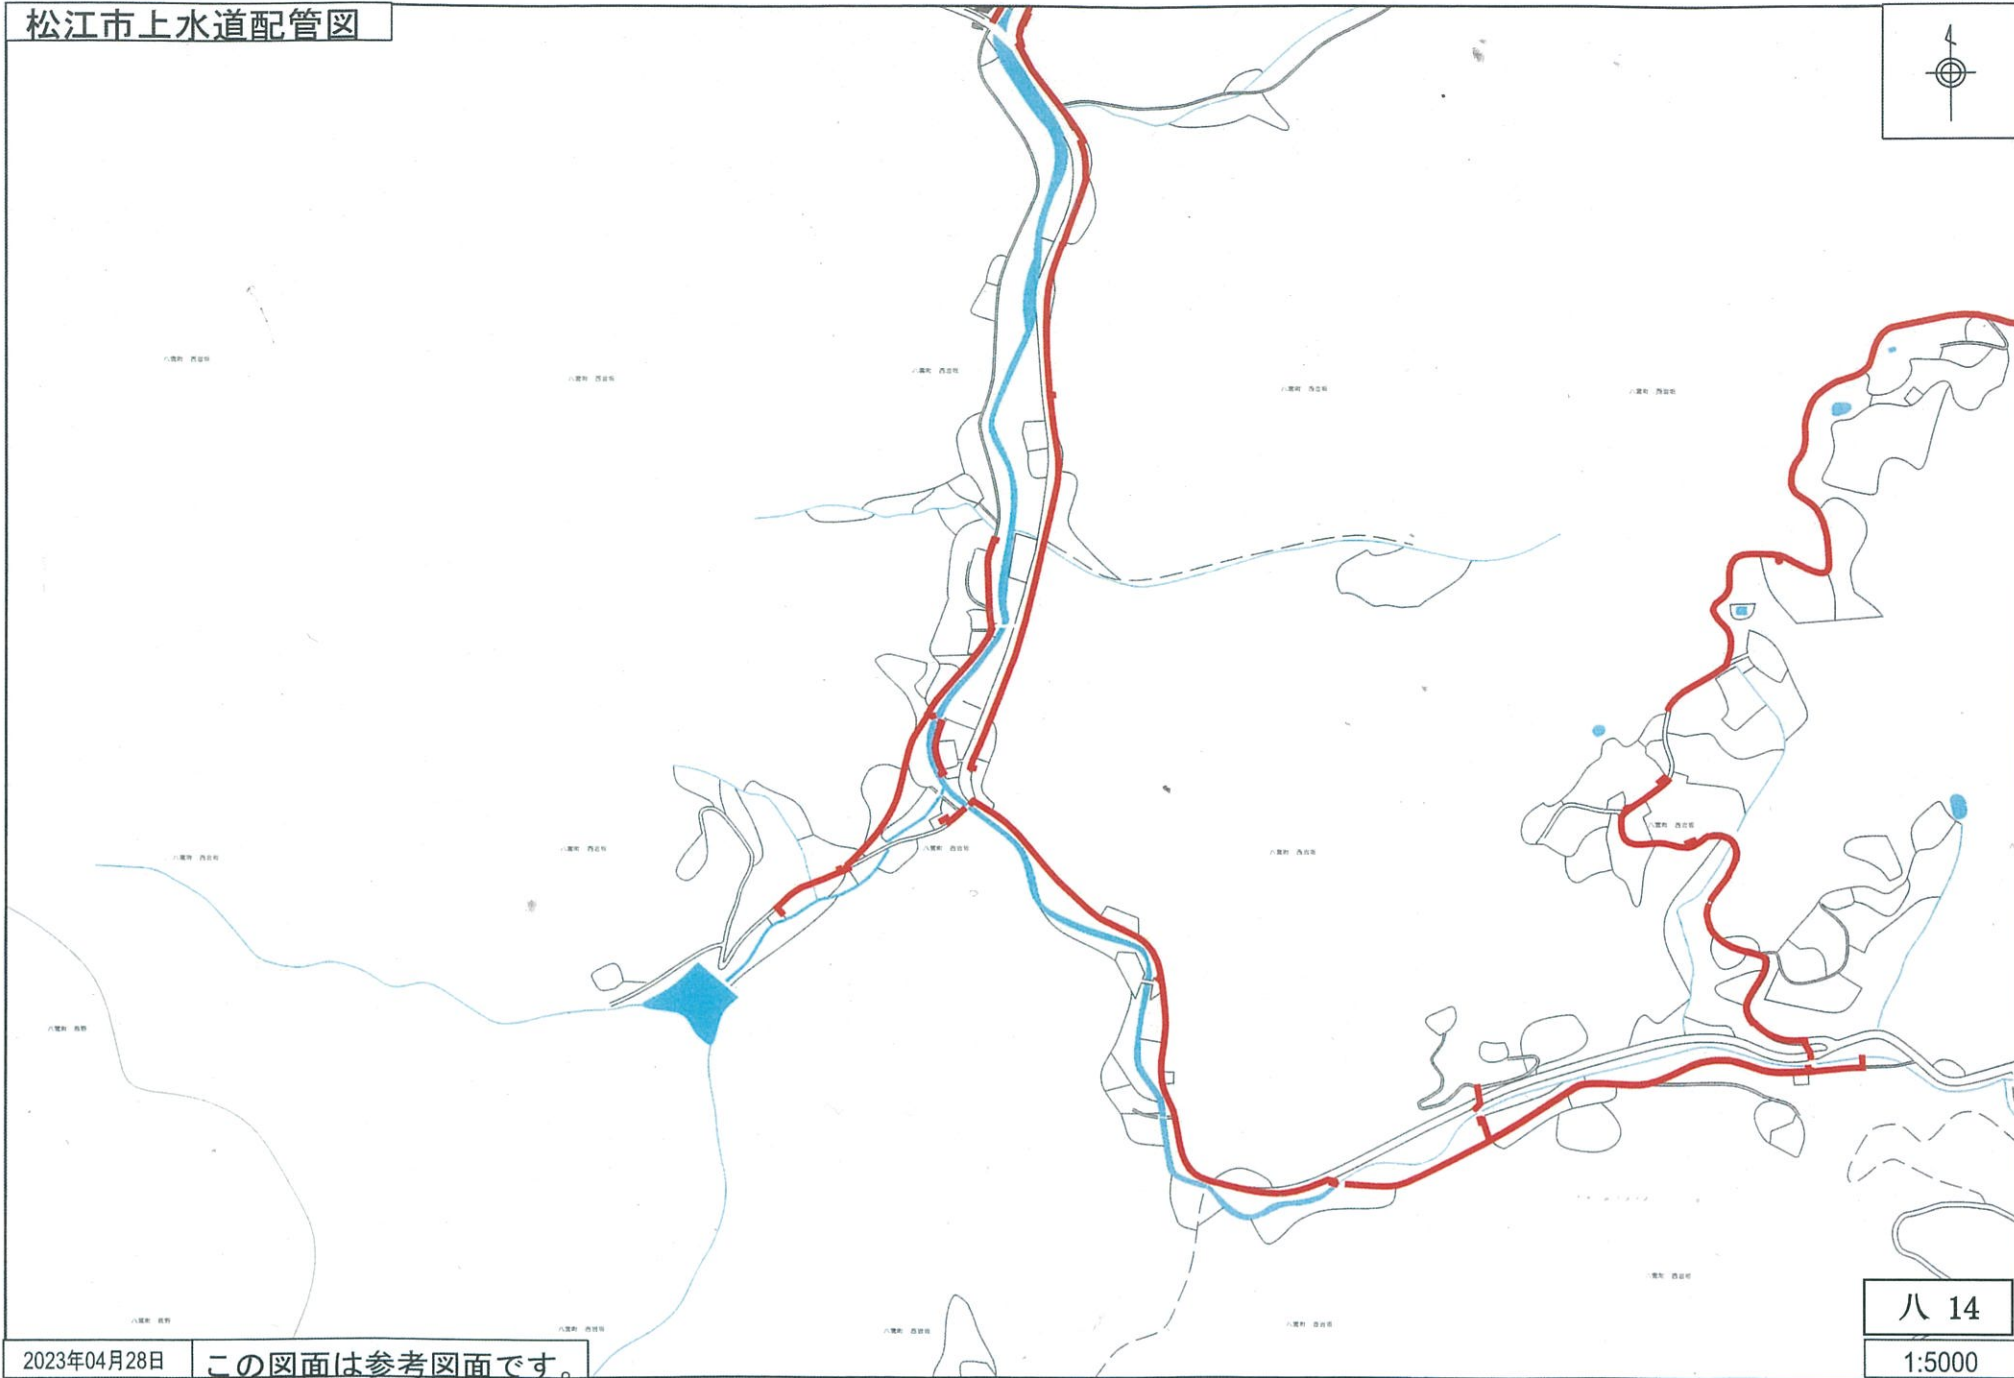

松江市上水道配管図

2023年04月28日

この図面は参考図面です。

八 14

1:5000

松江市上水道配管図

2023年04月28日

この図面は参考図面です。

八 15
1:5000

松江市上水道配管図

松江市上水道配管図

2023年04月28日

この図面は参考図面です。

八 17

1:5000

松江市上水道配管図

2023年04月28日 この図面は参考図面です。

八 18
1:5000