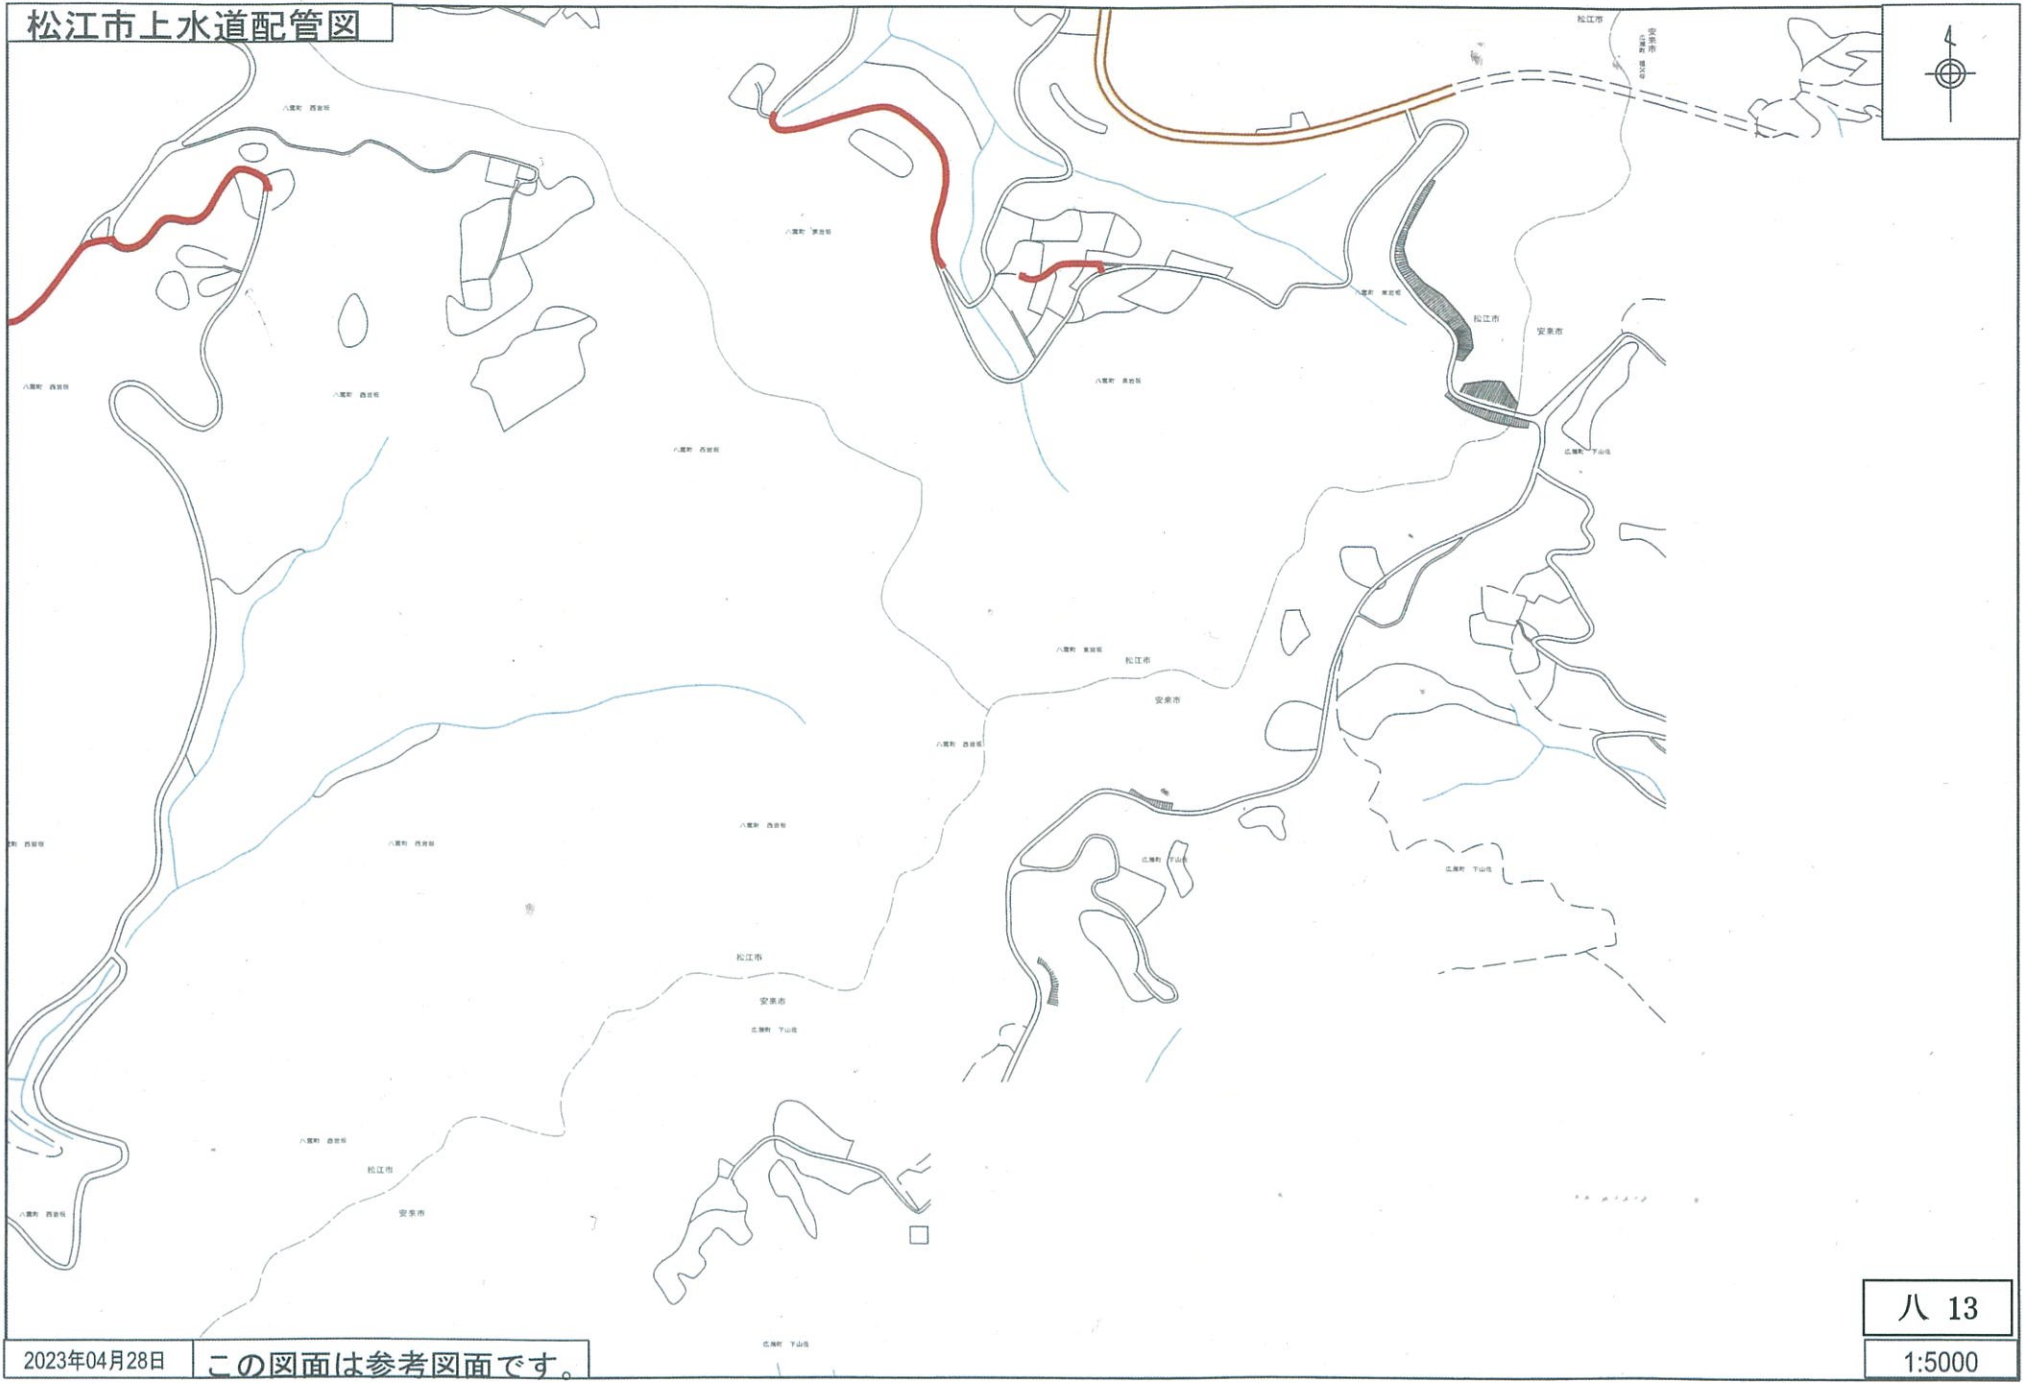

八 11

1:5000

松江市上水道配管図

2023年04月28日

この図面は参考図面です。

八 12  
1:5000

松江市上水道配管図

2023年04月28日