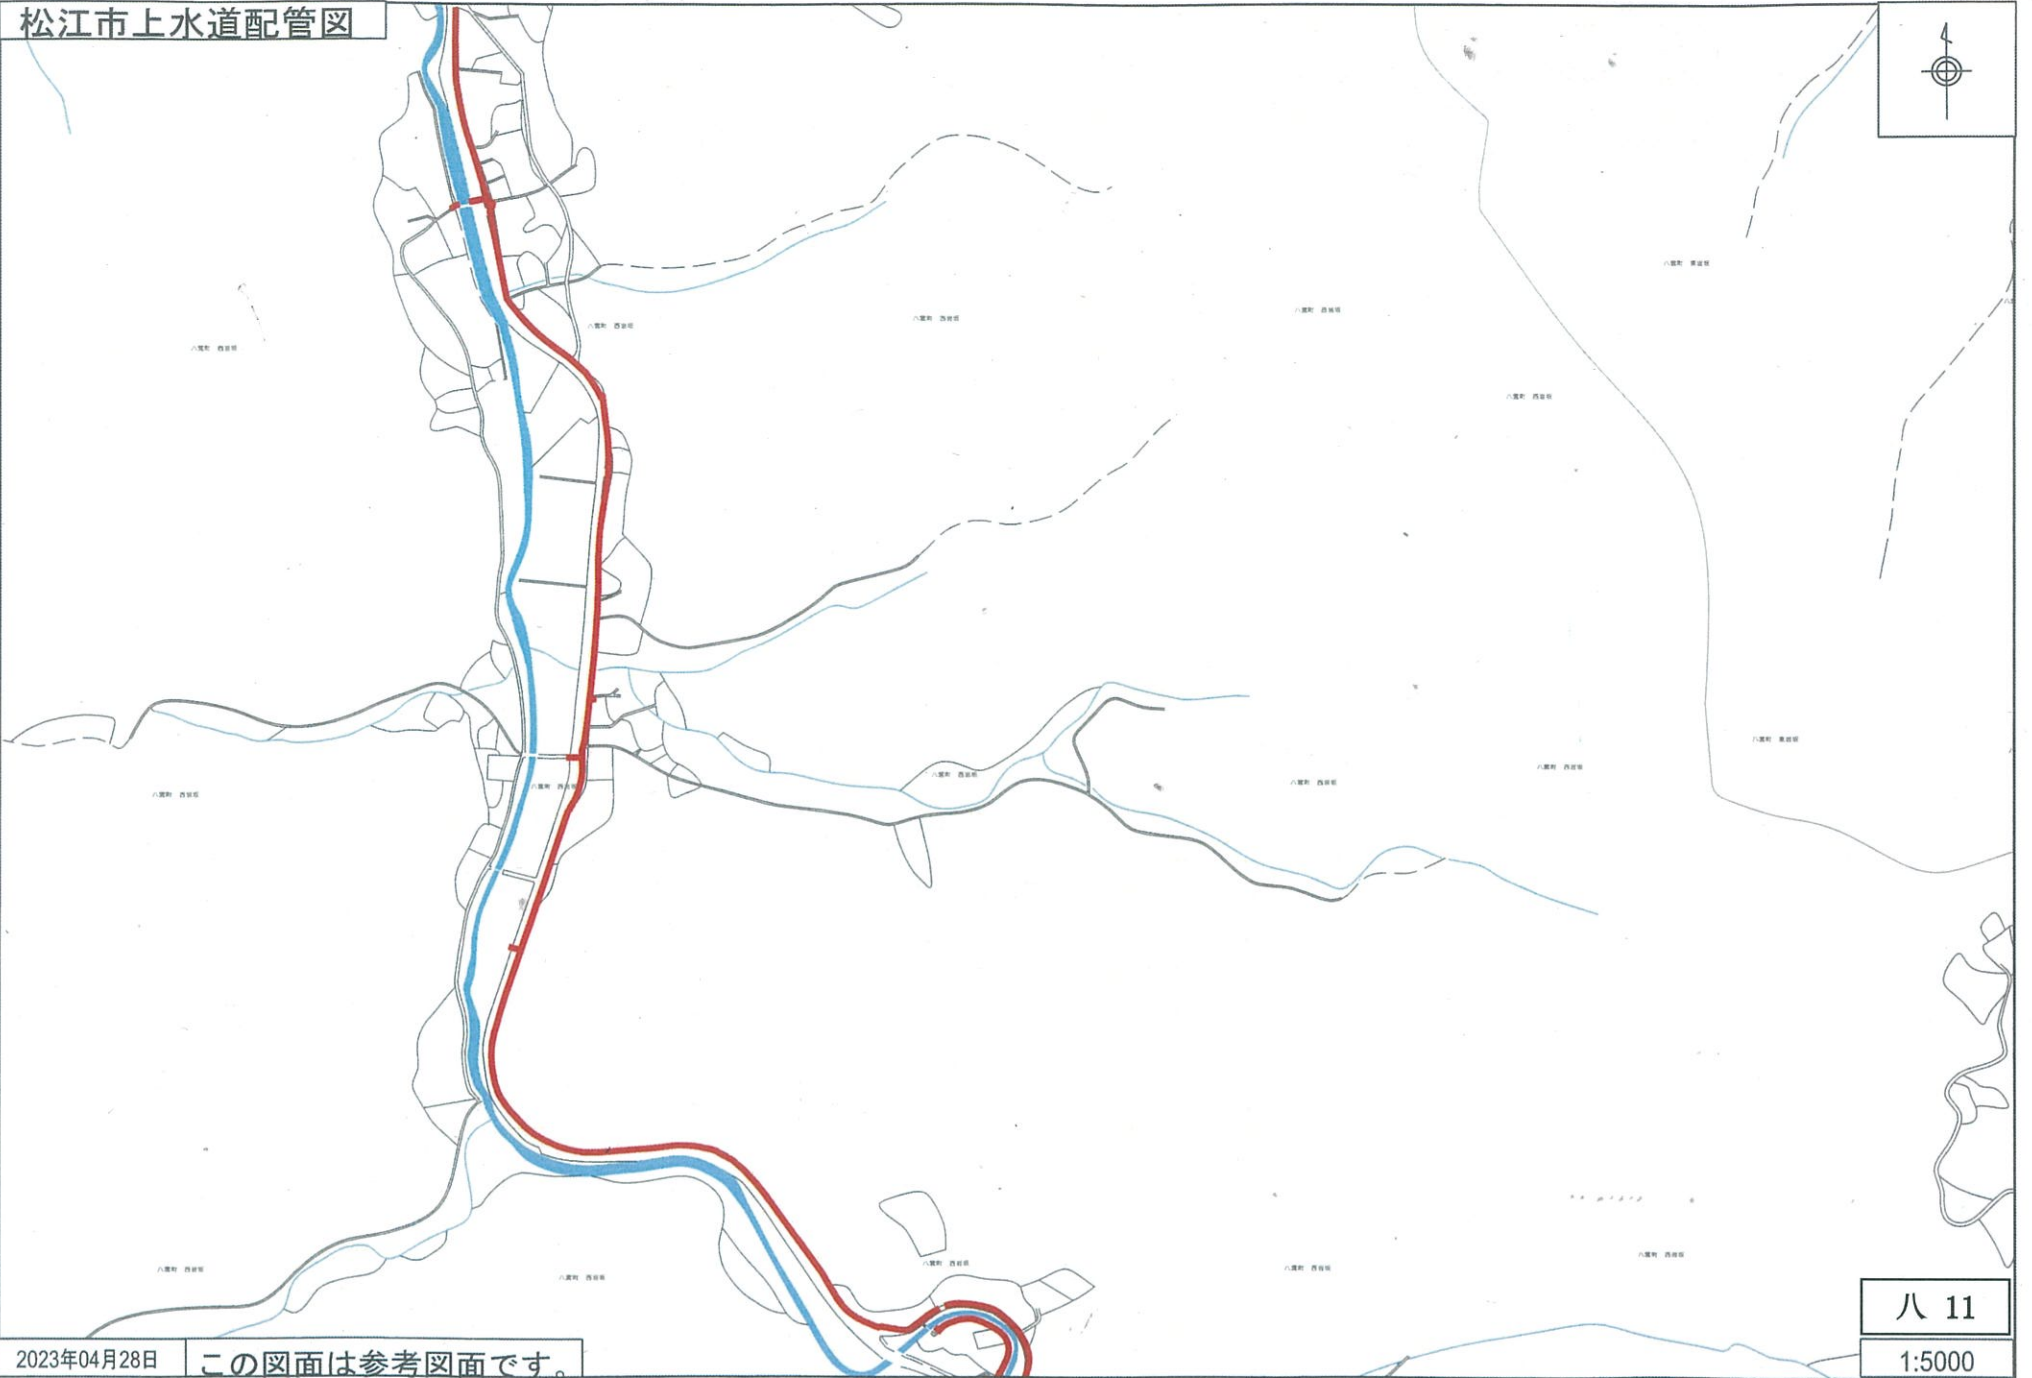

1:5000

松江市上水道配管図

2023年04月28日

この図面は参考図面です。

八 10  
1:5000

松江市上水道配管図

2023年04月28日

この図面は参考図面です。

八 11

1:5000

松江市上水道配管図

2023年04月28日

この図面は参考図面です。

八 12  
1:5000

松江市上水道配管図

2023年04月28日