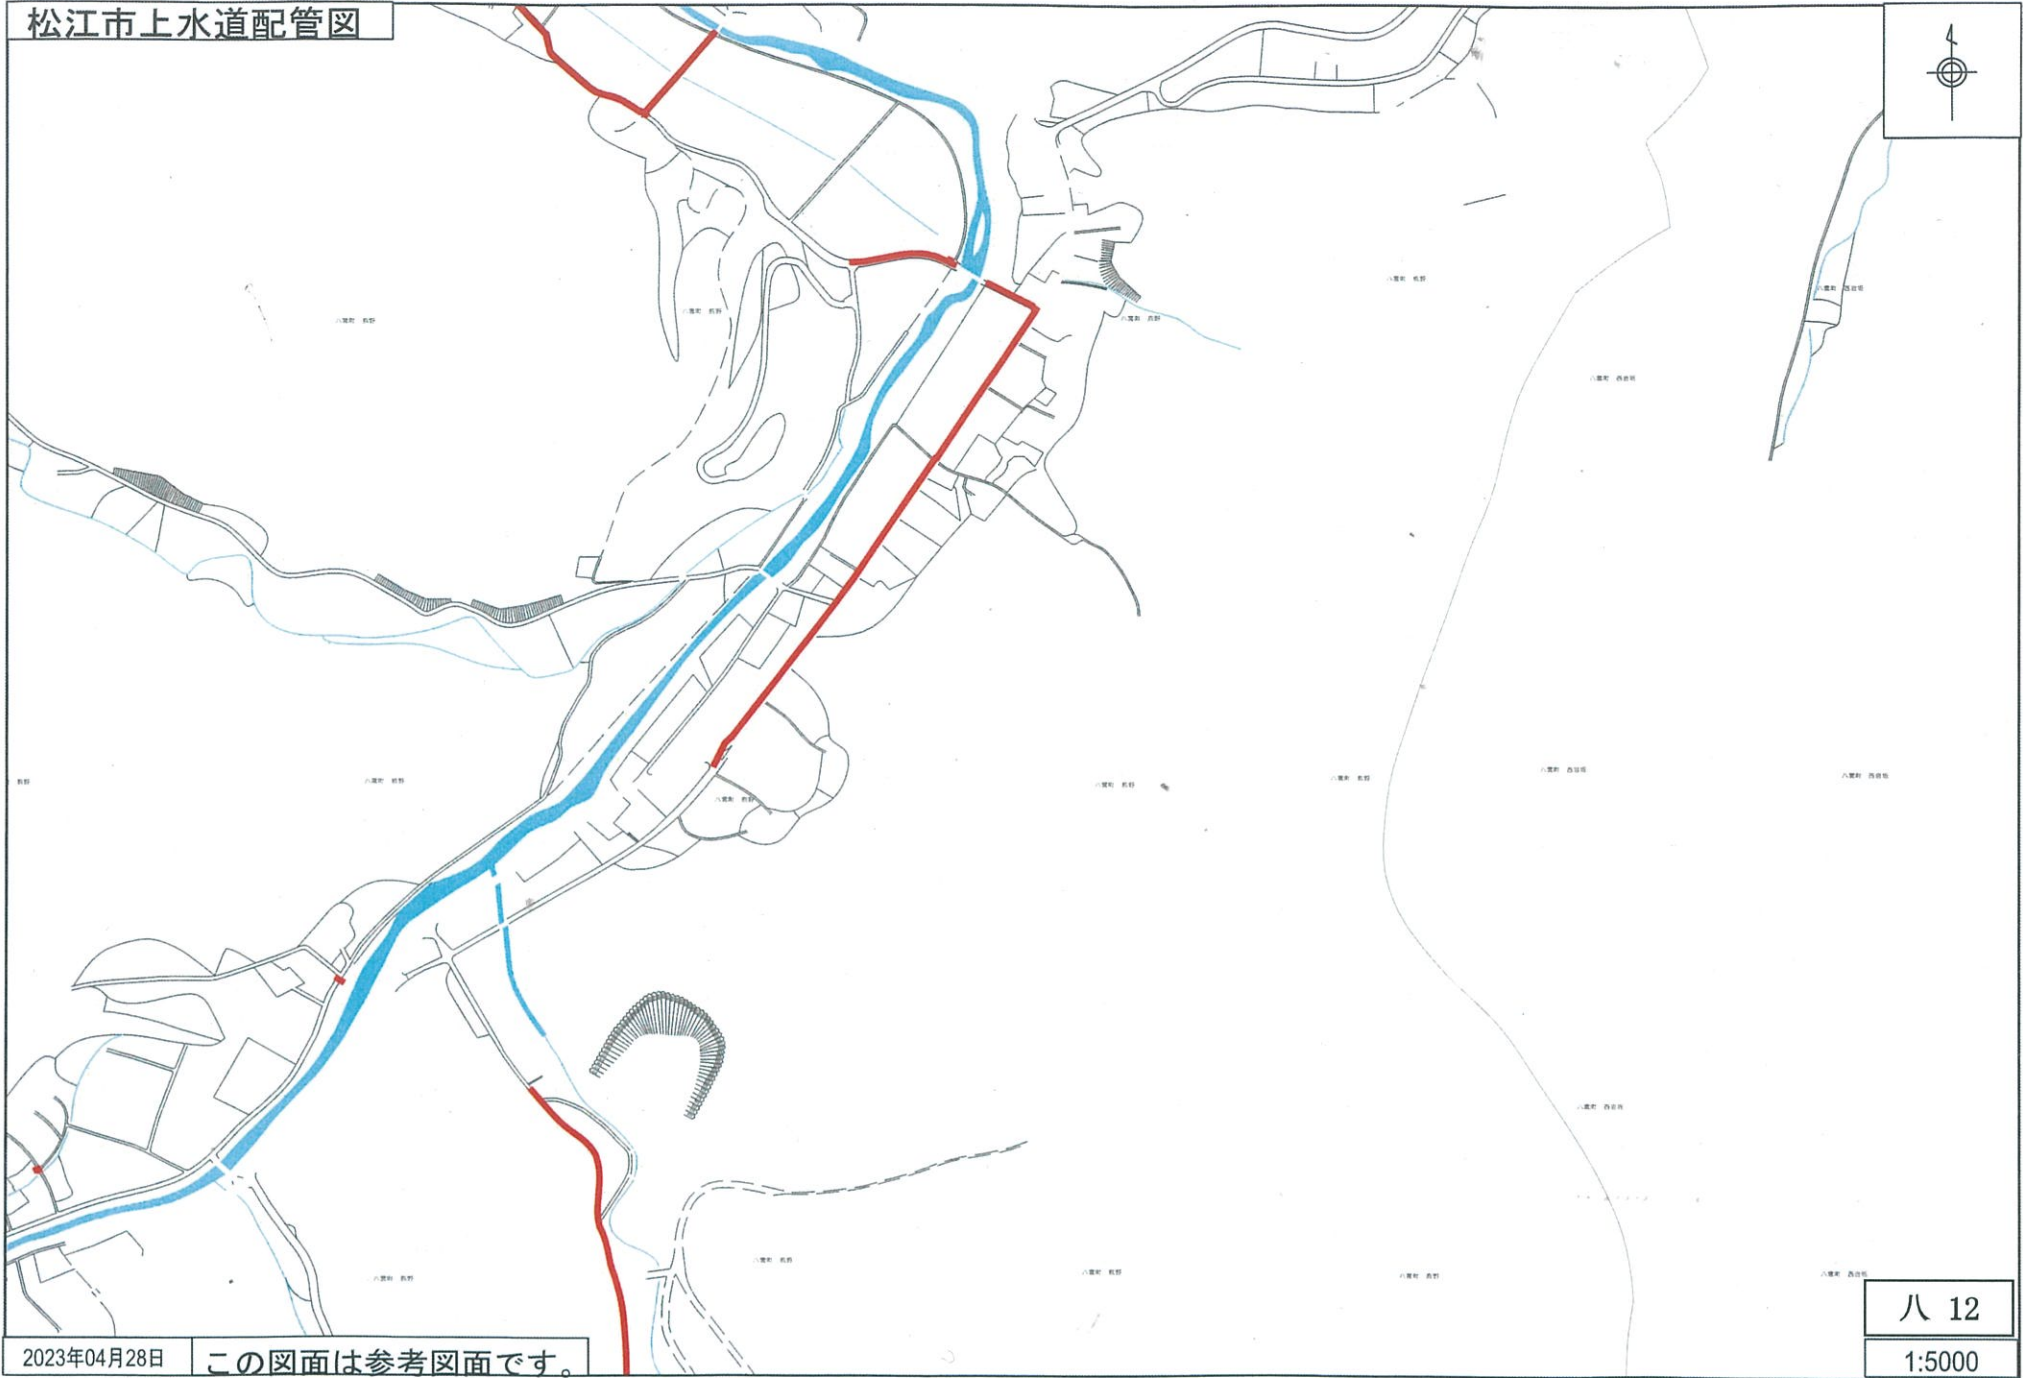

1:5000

松江市上水道配管図

2023年04月28日

この図面は参考図面です。

八 10  
1:5000

松江市上水道配管図

2023年04月28日

この図面は参考図面です。

八 11

1:5000

松江市上水道配管図

2023年04月28日

この図面は参考図面です。

八 12  
1:5000

松江市上水道配管図

2023年04月28日