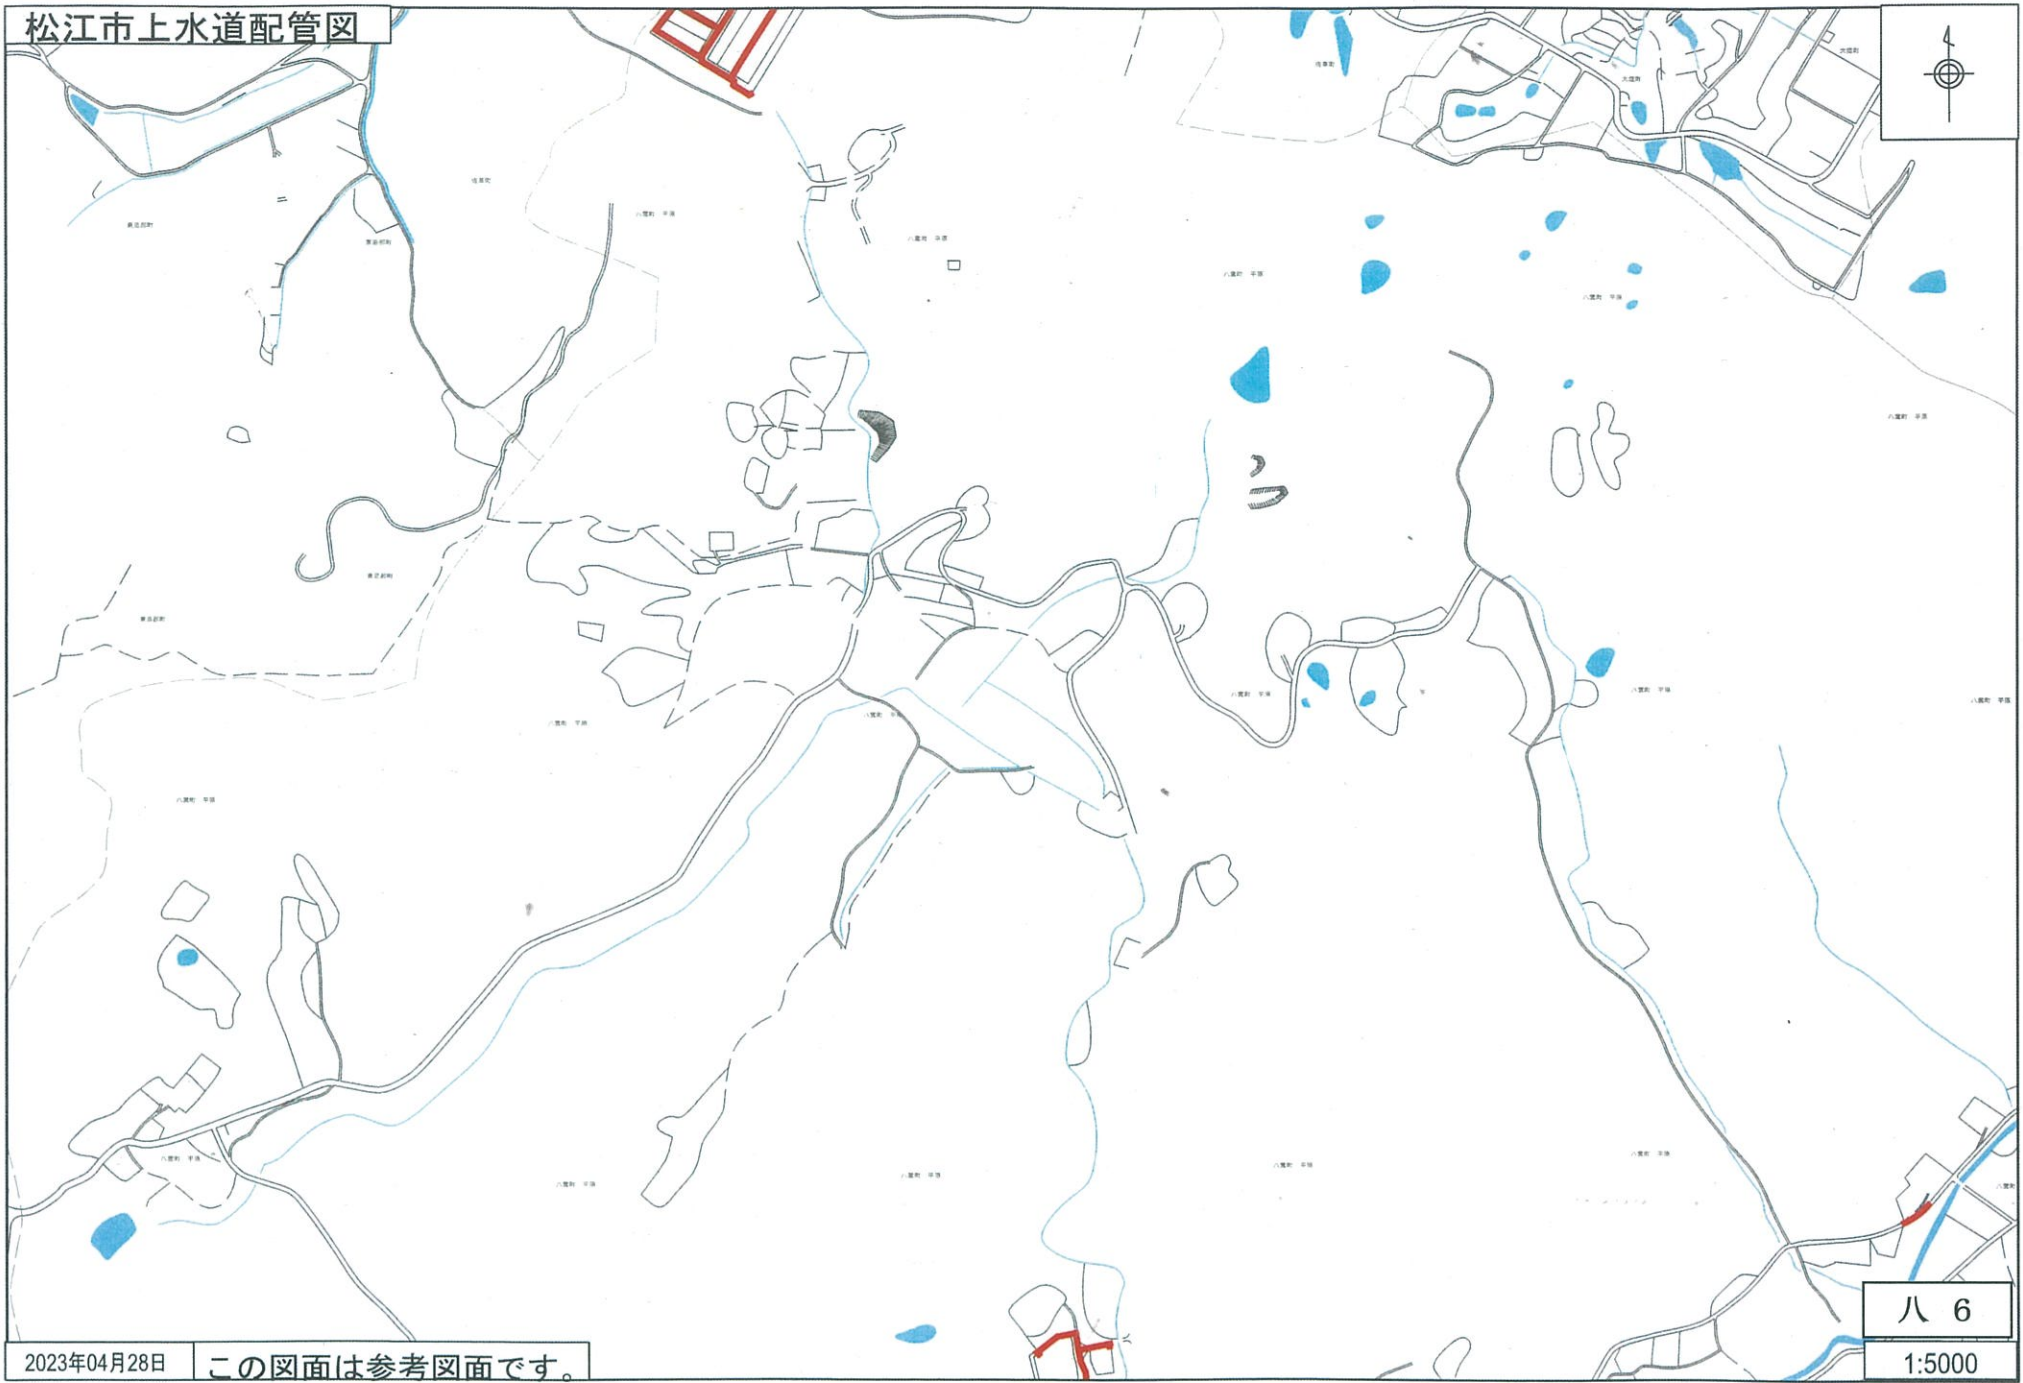

松江市上水道配管図

2023年04月28日

この図面は参考図面です。

八 6

1:5000

松江市上水道配管図

2023年04月28日 この図面は参考図面です。

八七  
1:5000

松江市上水道配管図

2023年04月28日

この図面は参考図面です。

八 八  
1:5000

松江市上水道配管図

2023年04月28日

この図面は参考図面です。

八 九

1:5000

松江市上水道配管図

2023年04月28日

この図面は参考図面です。

八 10  
1:5000

松江市上水道配管図

2023年04月28日

この図面は参考図面です。

八 11

1:5000

松江市上水道配管図

2023年04月28日

この図面は参考図面です。

八 12  
1:5000

松江市上水道配管図

2023年04月28日