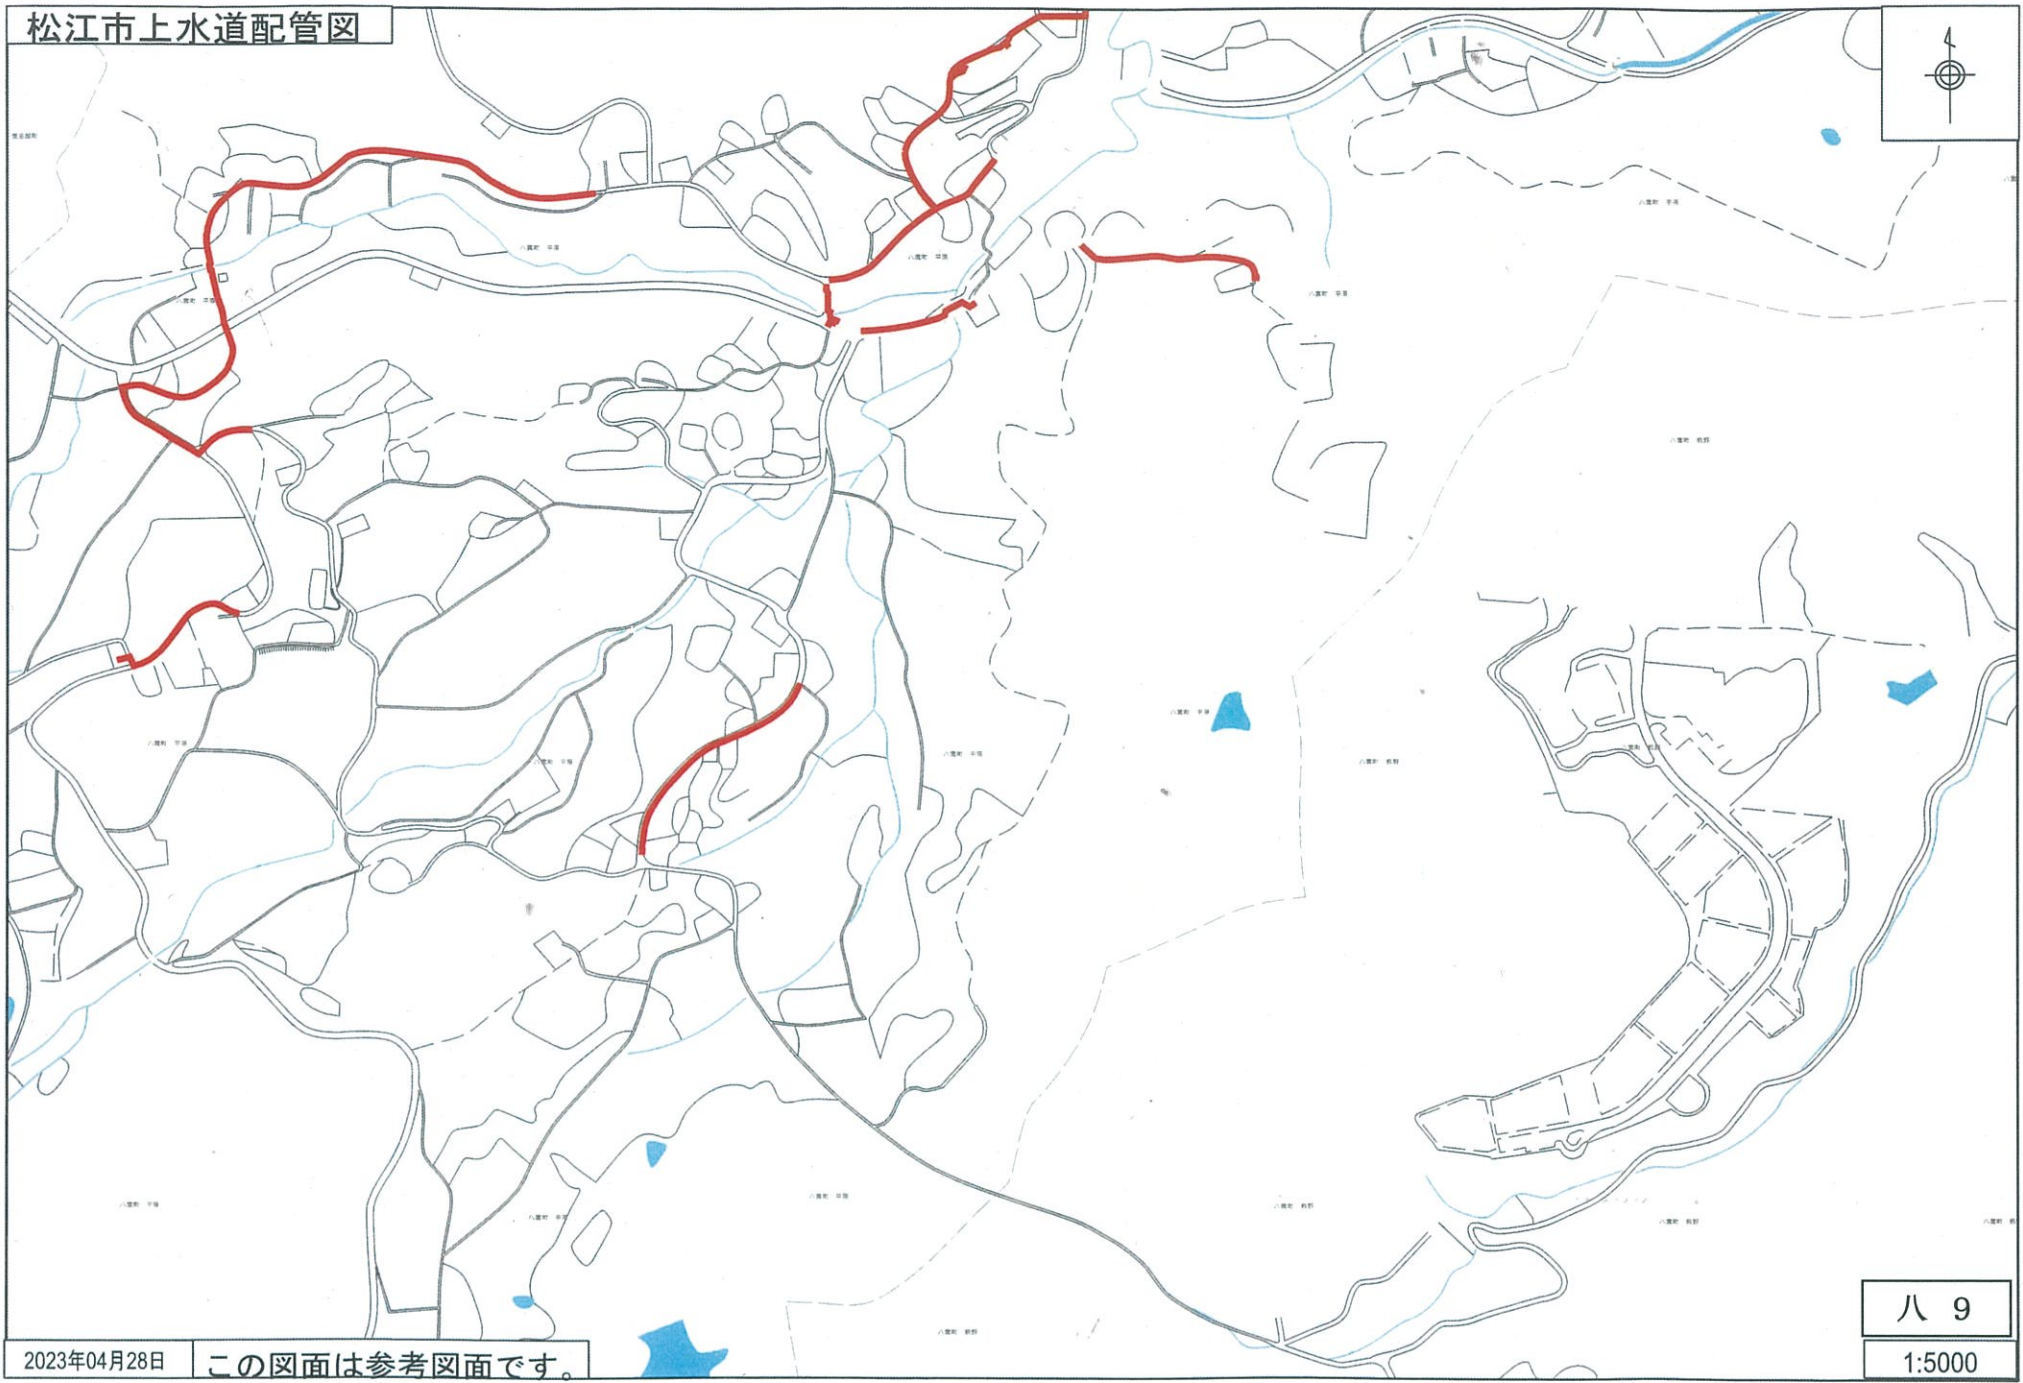

松江市上水道配管図

2023年04月28日

この図面は参考図面です。

八 八  
1:5000

松江市上水道配管図

2023年04月28日

この図面は参考図面です。

八 九

1:5000

松江市上水道配管図

2023年04月28日

この図面は参考図面です。

八 10  
1:5000

松江市上水道配管図

2023年04月28日

この図面は参考図面です。

八 11

1:5000

松江市上水道配管図

2023年04月28日

この図面は参考図面です。

八 12  
1:5000

松江市上水道配管図

2023年04月28日