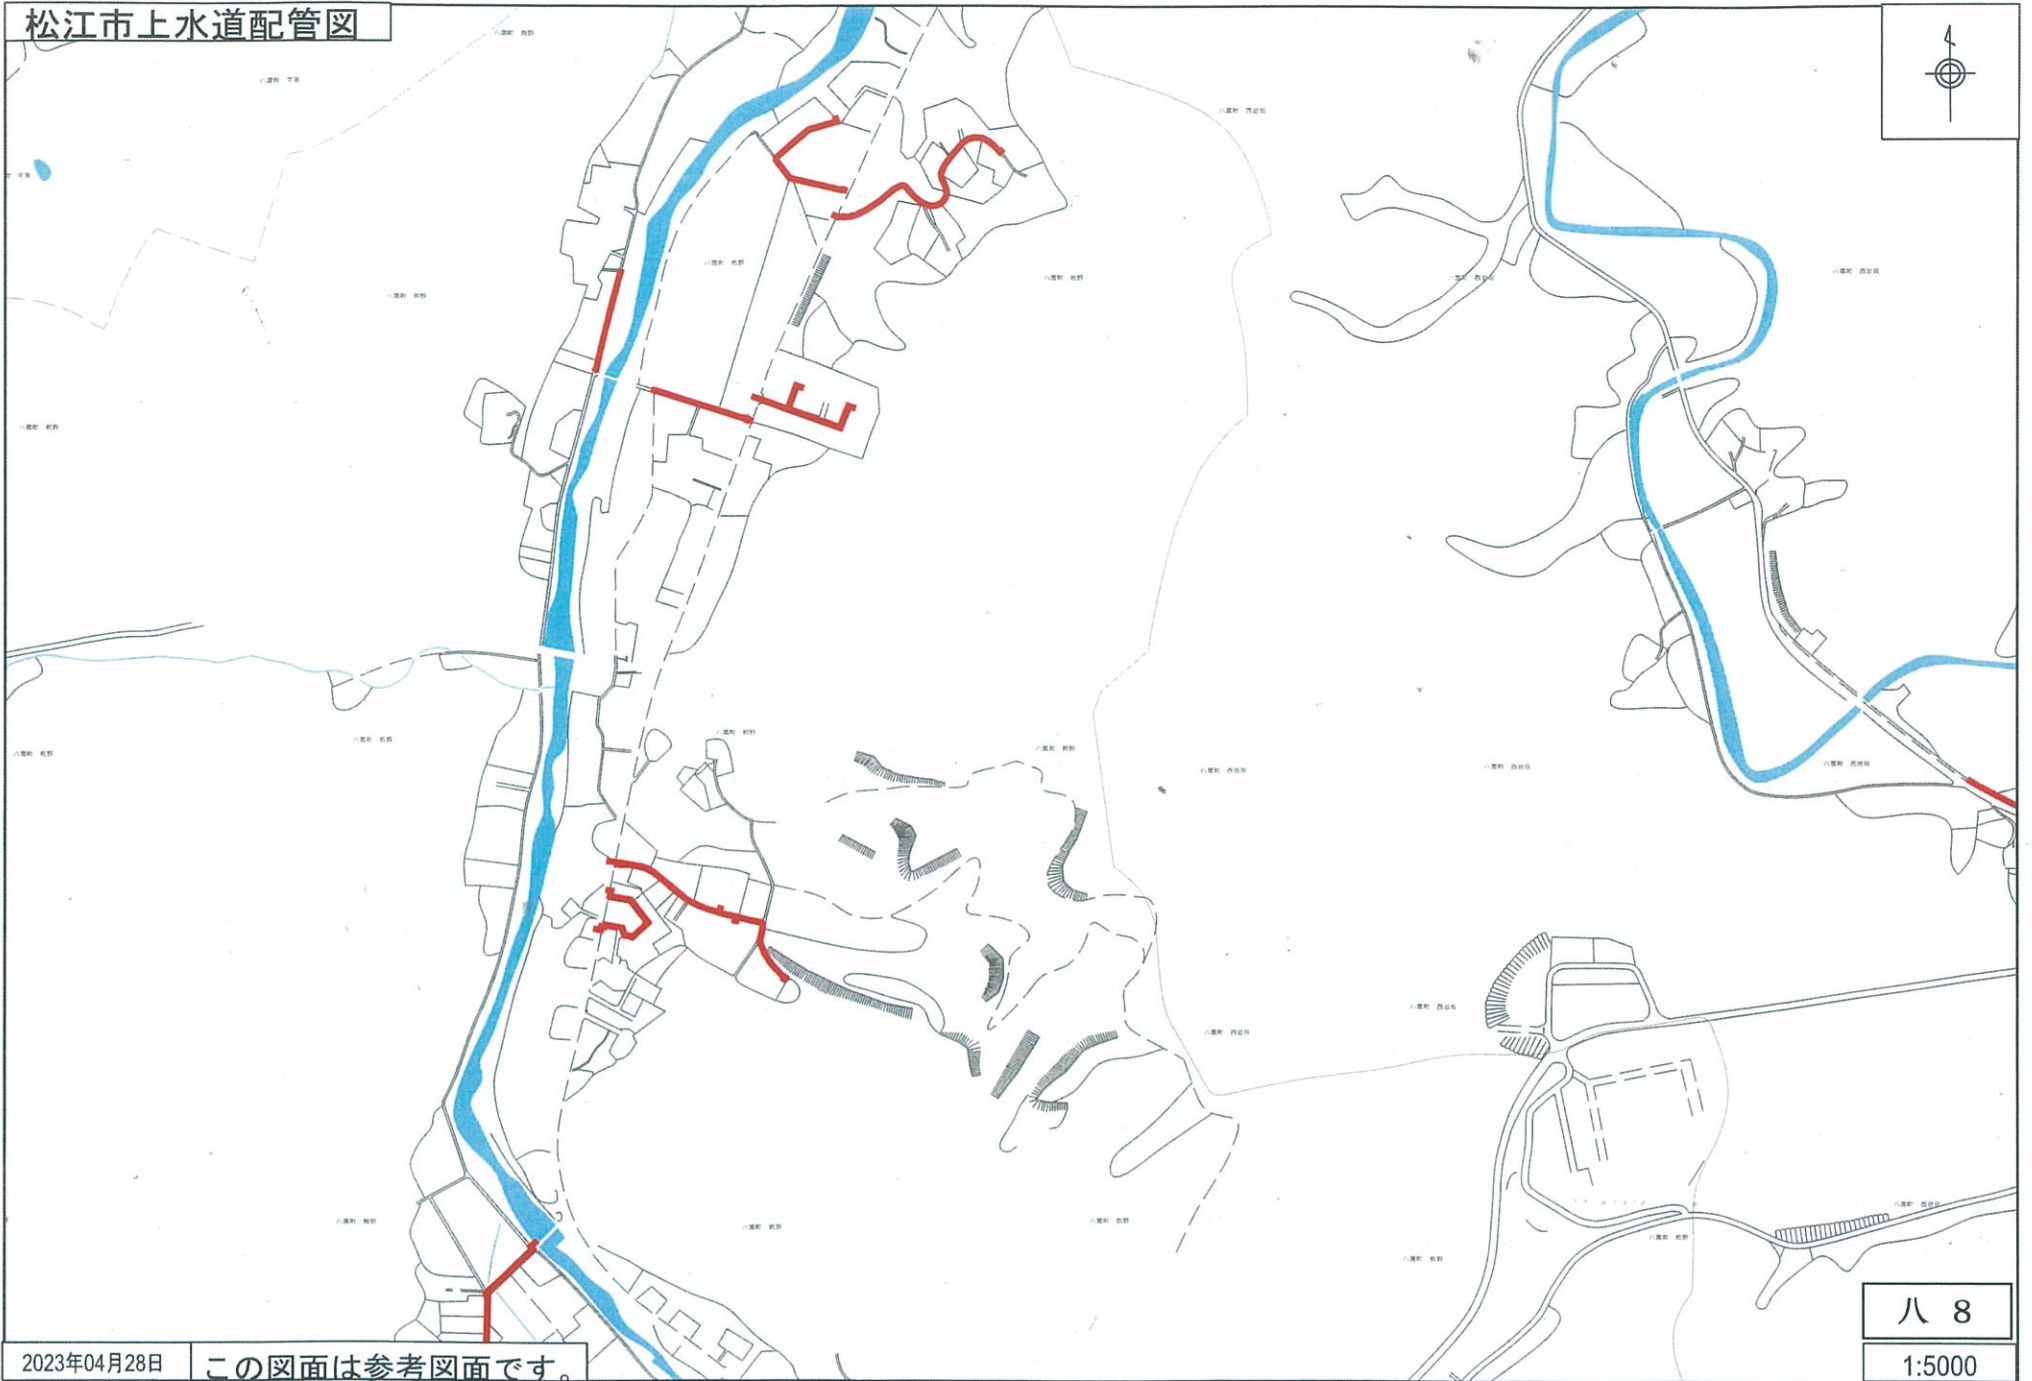

松江市上水道配管図

2023年04月28日

この図面は参考図面です。

八 6

1:5000

松江市上水道配管図

2023年04月28日 この図面は参考図面です。

八七  
1:5000

松江市上水道配管図

2023年04月28日

この図面は参考図面です。

八 八  
1:5000

松江市上水道配管図

2023年04月28日

この図面は参考図面です。

八 九

1:5000

松江市上水道配管図

2023年04月28日

この図面は参考図面です。

八 10  
1:5000

松江市上水道配管図

2023年04月28日

この図面は参考図面です。

八 11

1:5000

松江市上水道配管図

2023年04月28日

この図面は参考図面です。

八 12  
1:5000

松江市上水道配管図

2023年04月28日