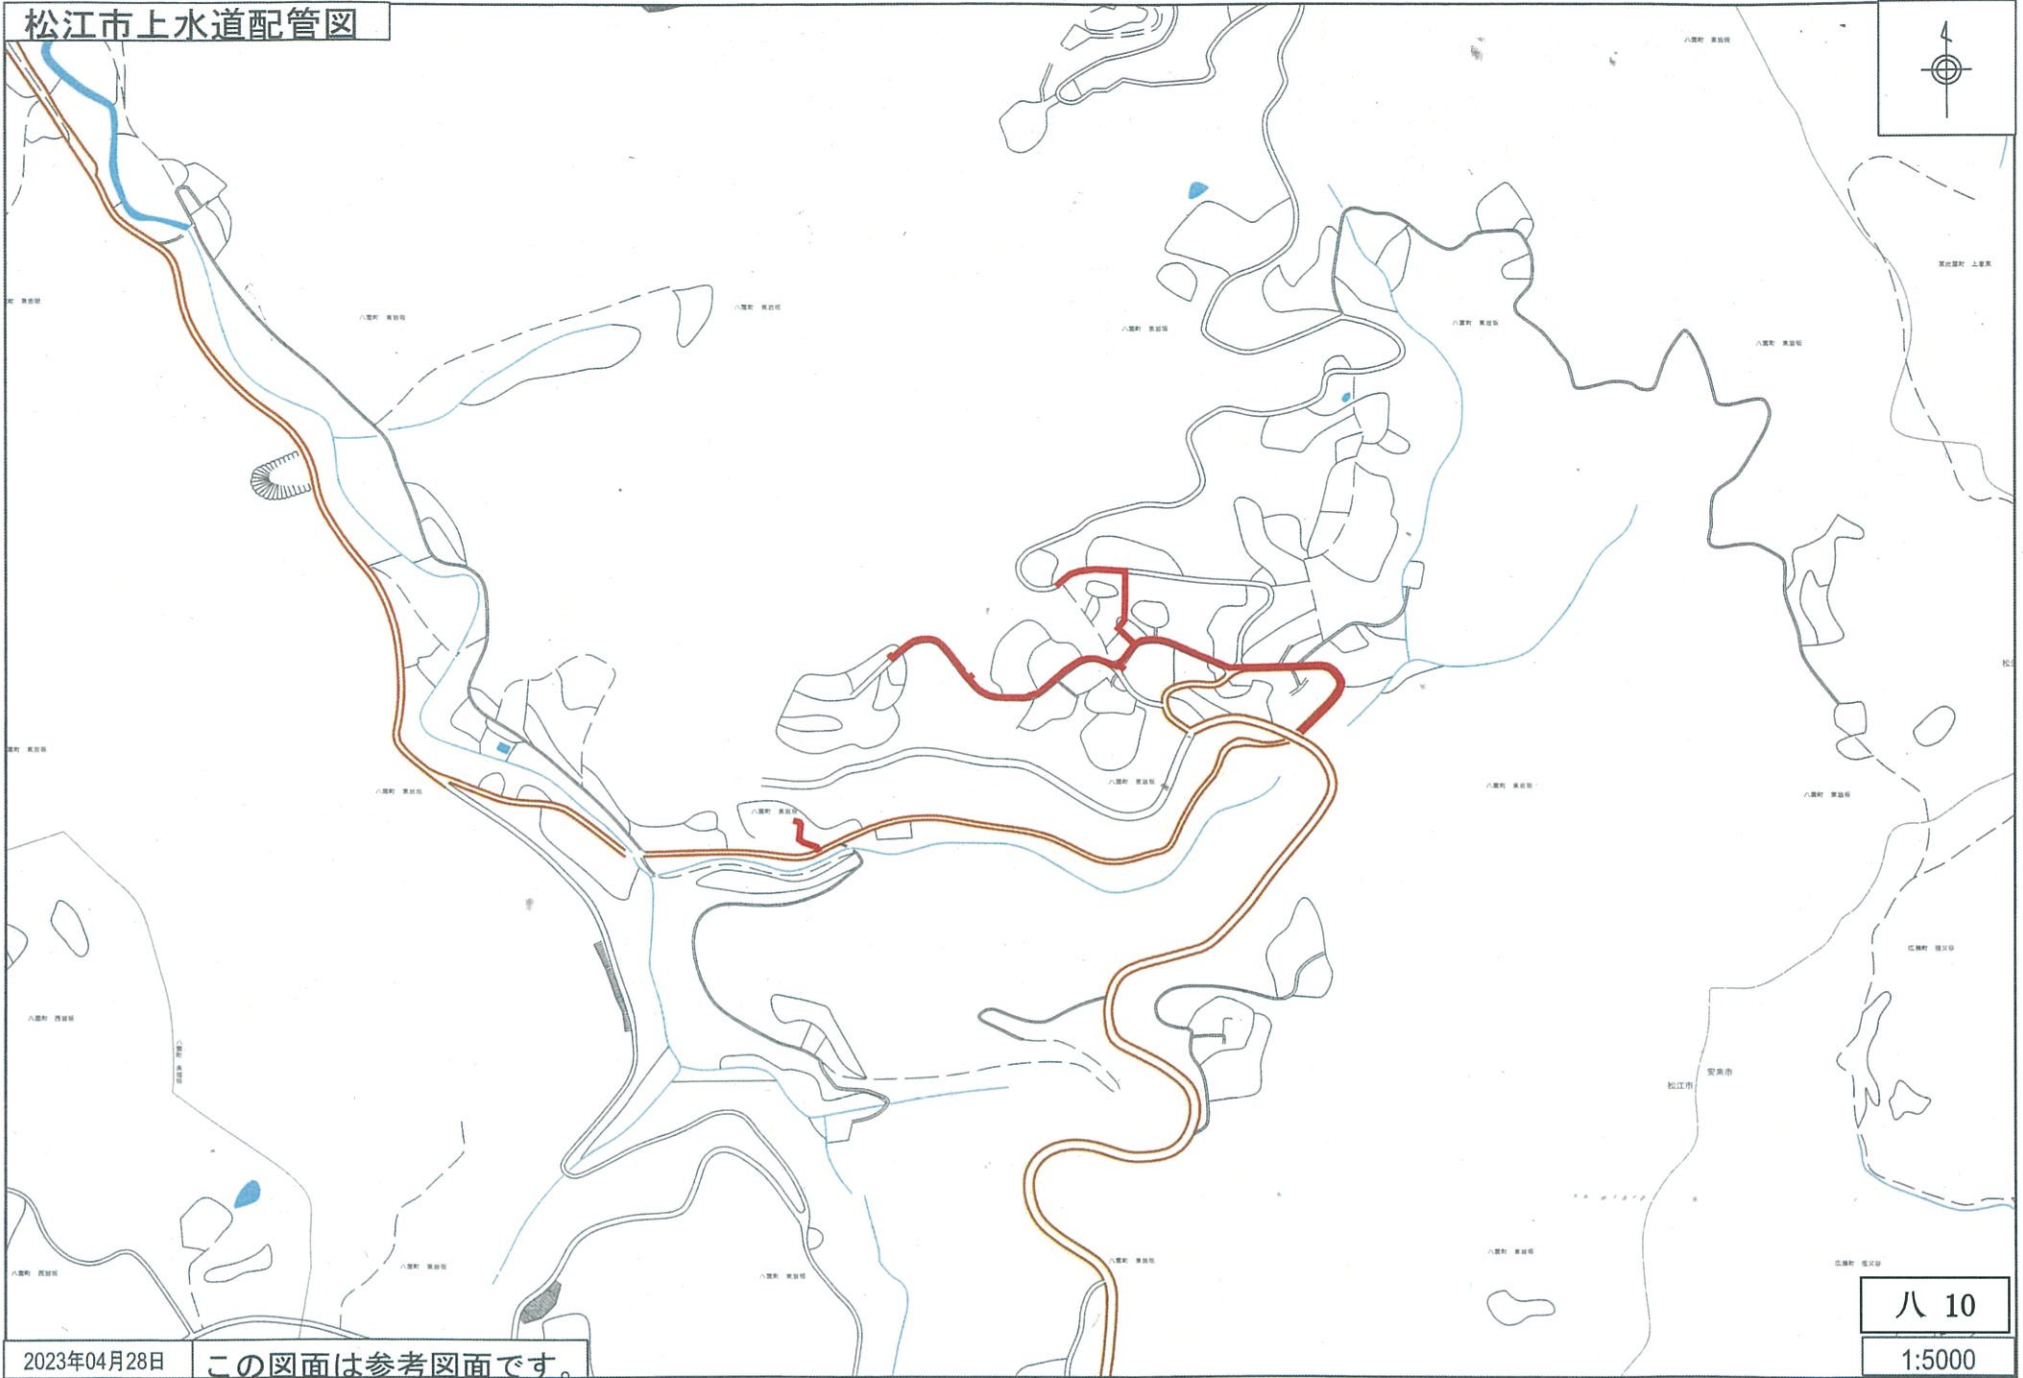

松江市上水道配管図

2023年04月28日

この図面は参考図面です。

八 八  
1:5000

松江市上水道配管図

2023年04月28日

この図面は参考図面です。

八 九

1:5000

松江市上水道配管図

2023年04月28日

この図面は参考図面です。

八 10  
1:5000

松江市上水道配管図

2023年04月28日

この図面は参考図面です。

八 11

1:5000

松江市上水道配管図

2023年04月28日

この図面は参考図面です。

八 12  
1:5000

松江市上水道配管図

2023年04月28日