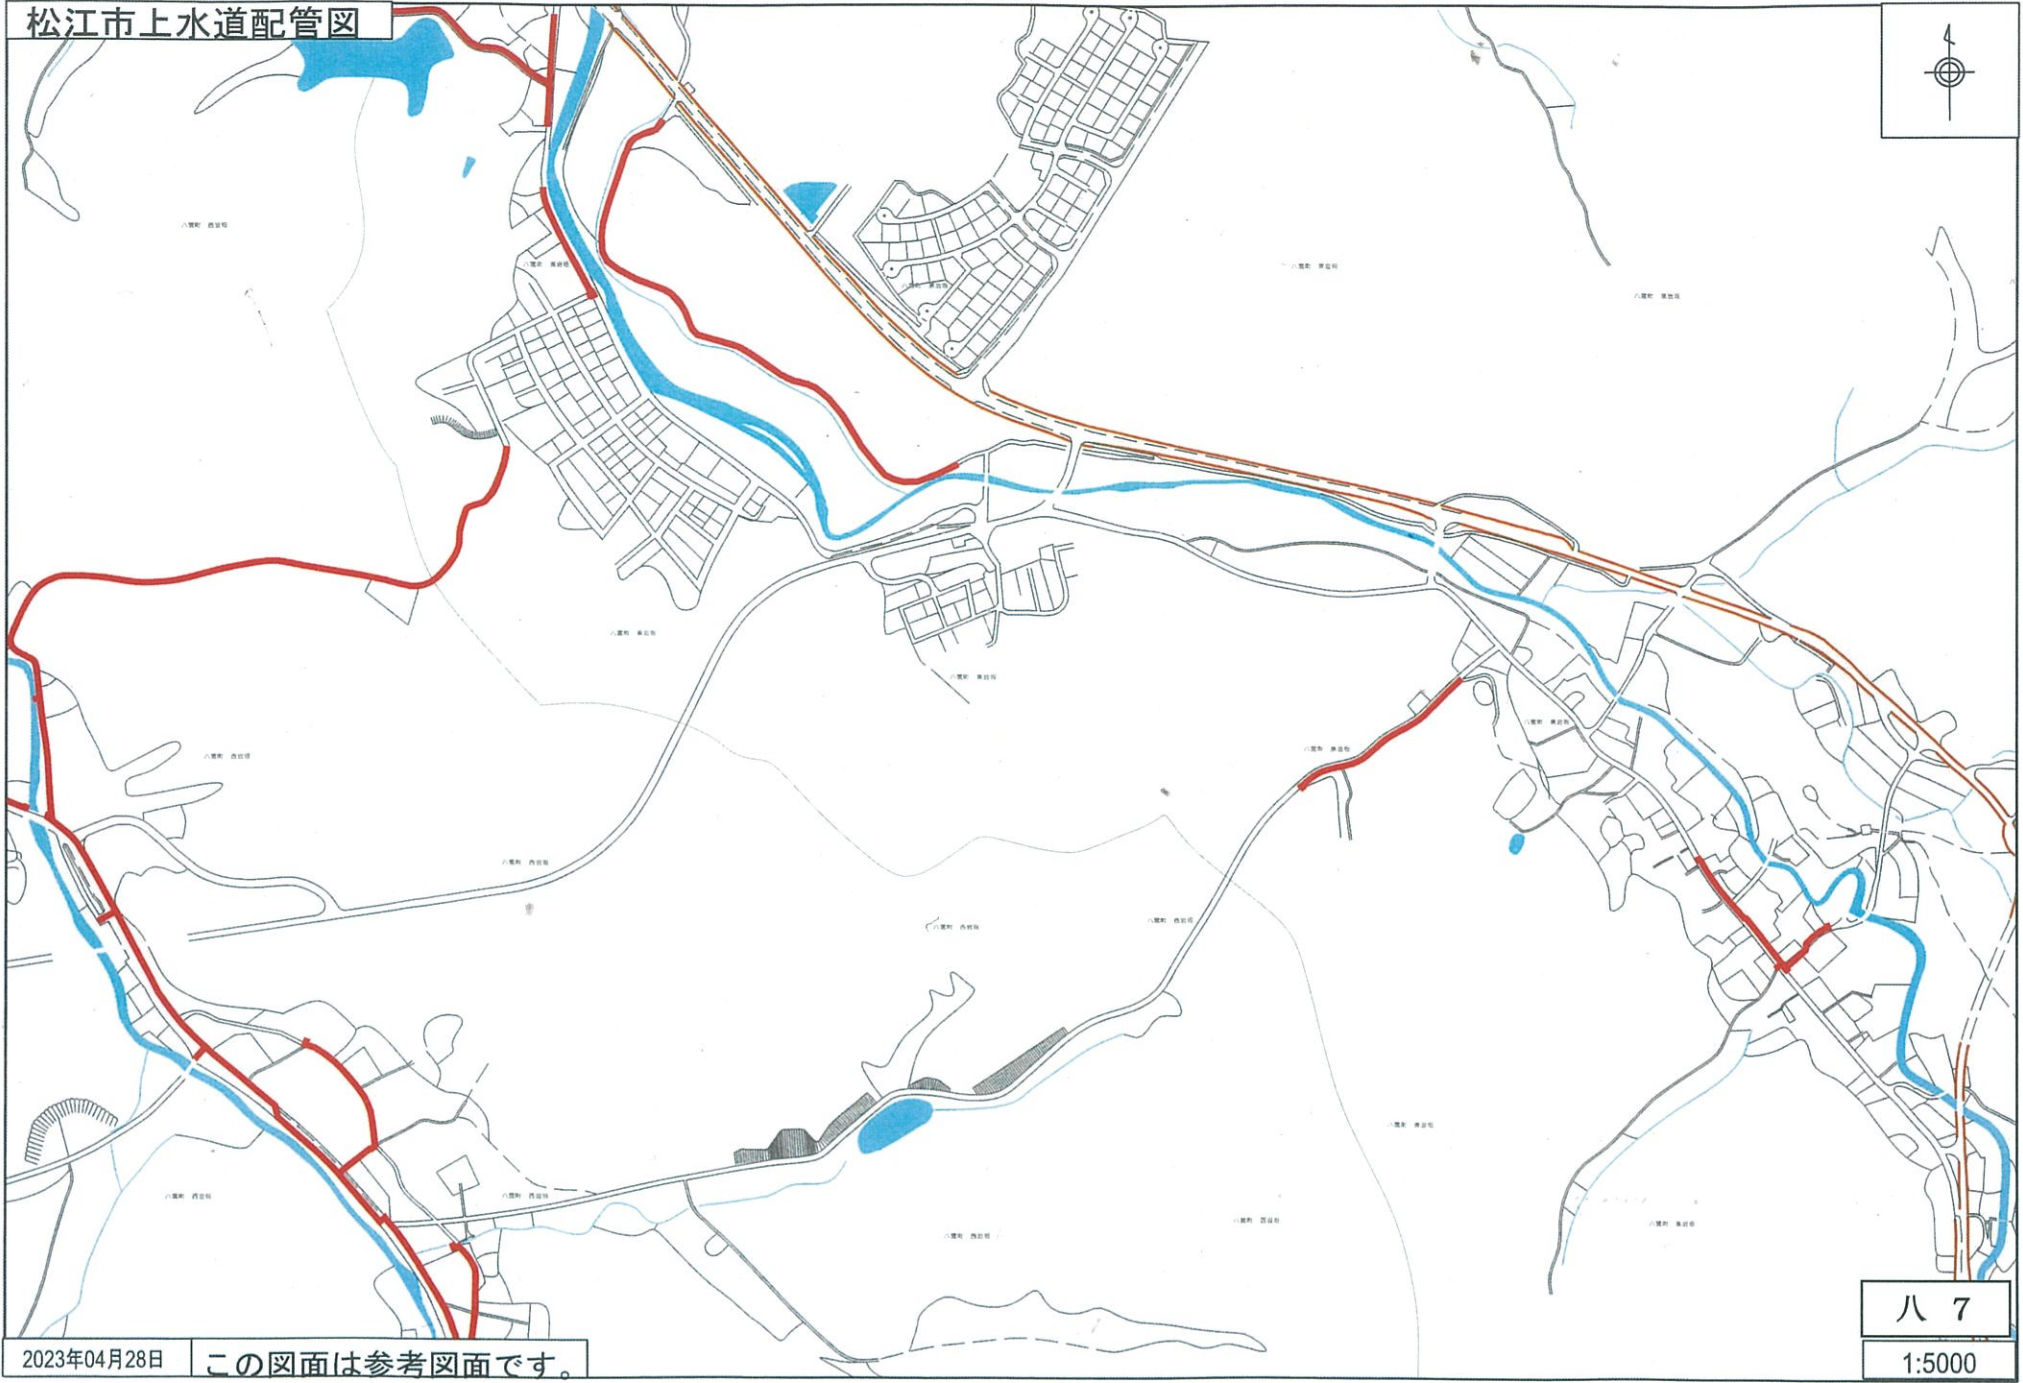

松江市上水道配管図

2023年04月28日

この図面は参考図面です。

八 6

1:5000

松江市上水道配管図

2023年04月28日 この図面は参考図面です。

八七  
1:5000

松江市上水道配管図

2023年04月28日

この図面は参考図面です。

八 八  
1:5000

松江市上水道配管図

2023年04月28日

この図面は参考図面です。

八 九

1:5000

松江市上水道配管図

2023年04月28日

この図面は参考図面です。

八 10  
1:5000

松江市上水道配管図

2023年04月28日

この図面は参考図面です。

八 11

1:5000

松江市上水道配管図

2023年04月28日

この図面は参考図面です。

八 12  
1:5000

松江市上水道配管図

2023年04月28日