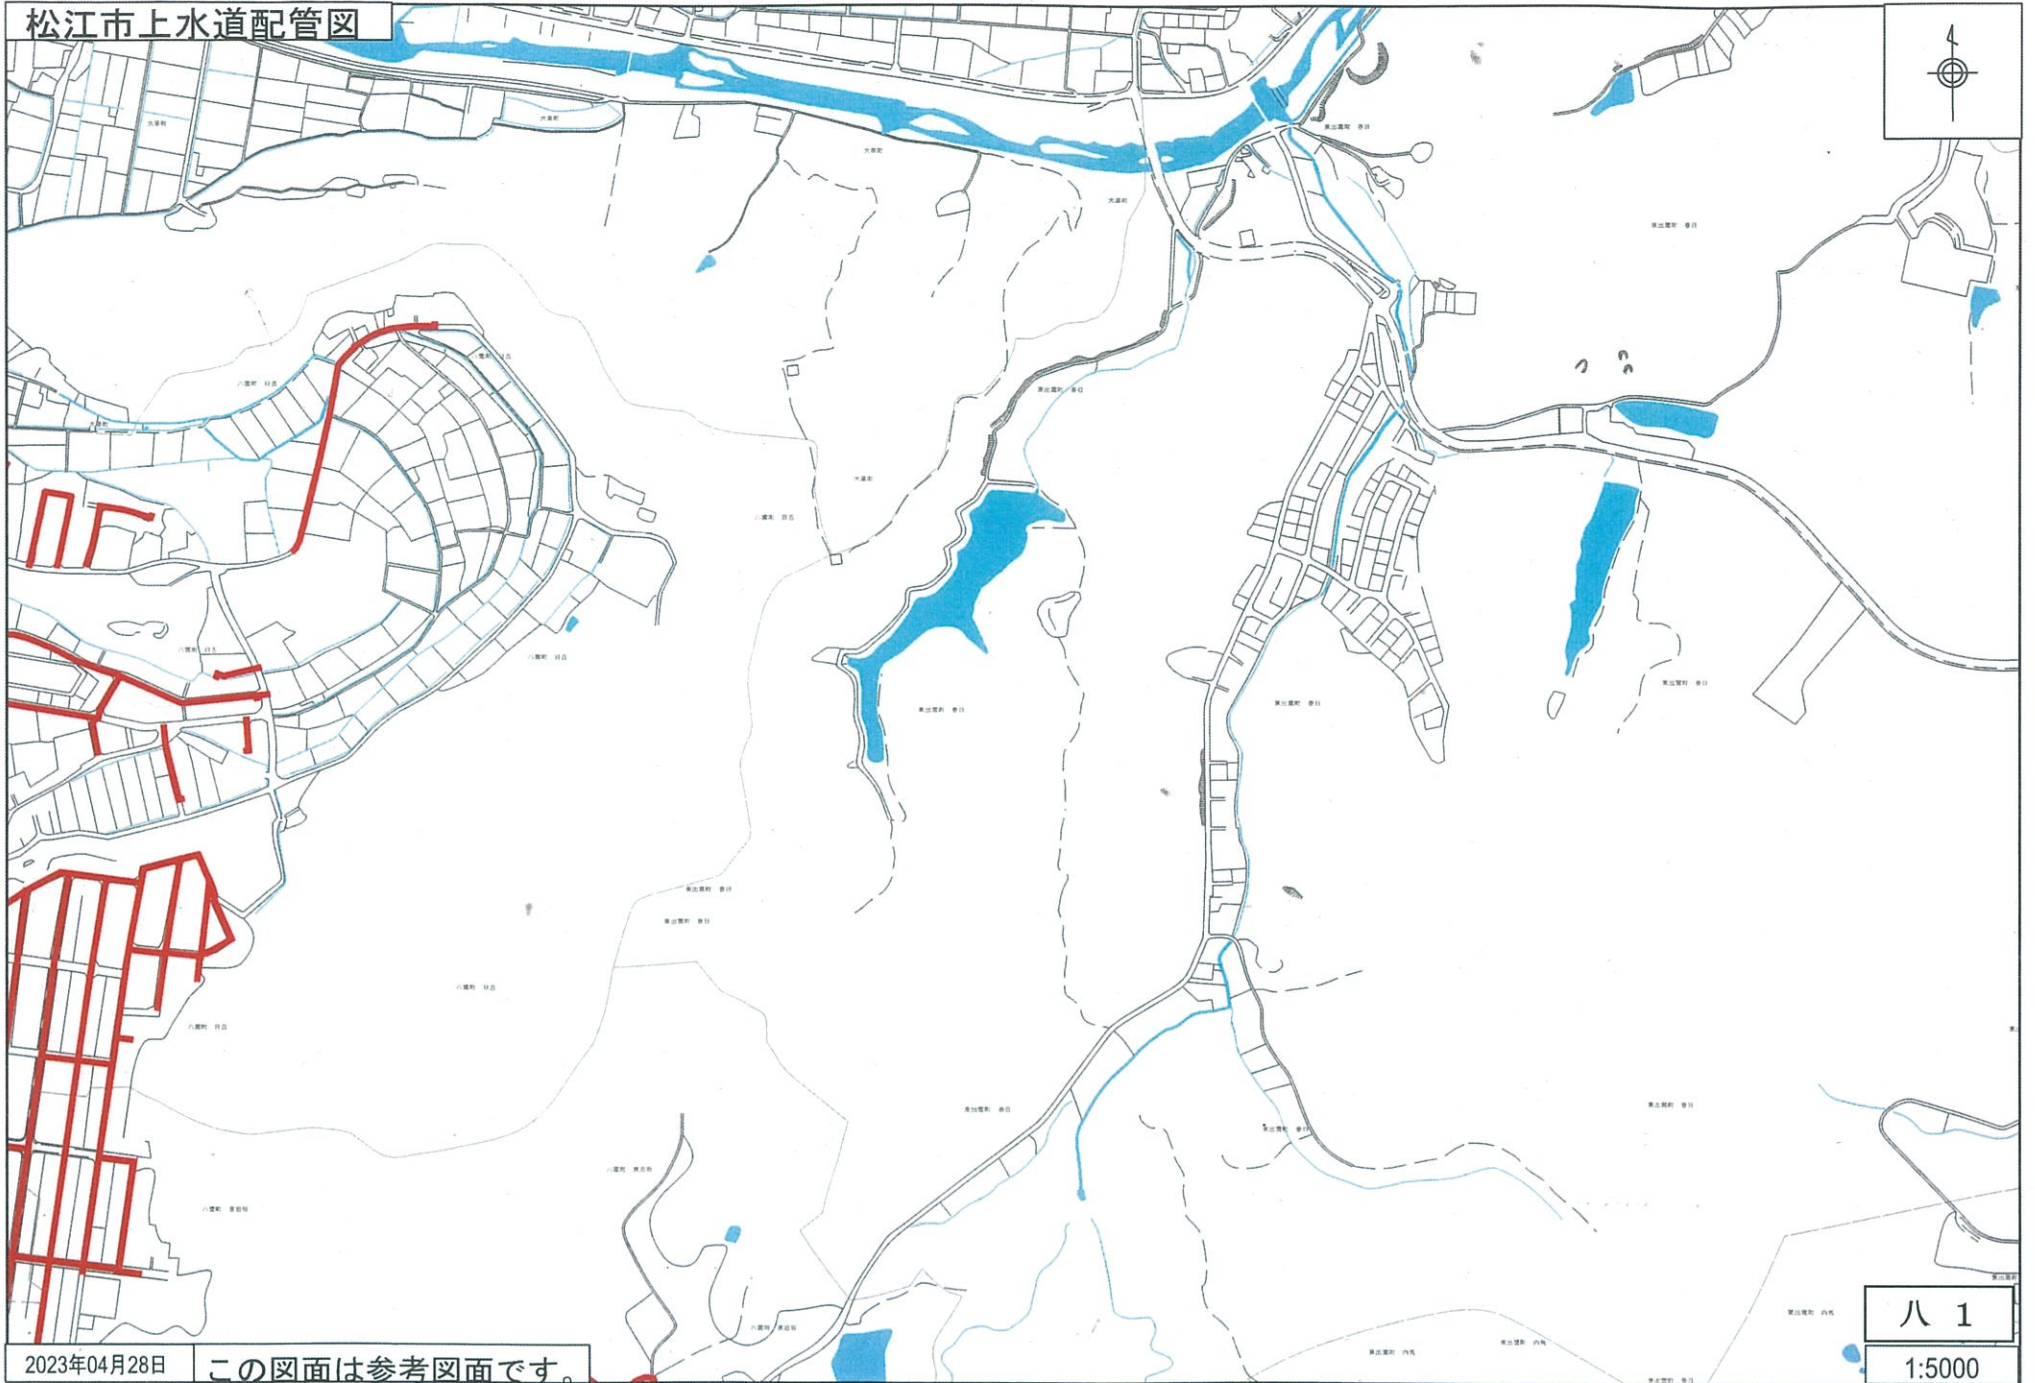

松江市上水道配管図

2023年04月28日

この図面は参考図面です。

八 1

1:5000

松江市上水道配管図

2023年04月28日

この図面は参考図面です。

八 2
1:5000

松江市上水道配管図

2023年04月28日

この図面は参考図面です。

八 三

1:5000

松江市上水道配管図

2023年04月28日

この図面は参考図面です。

八 4
1:5000

松江市上水道配管図

2023年04月28日 この図面は参考図面です。

八 五
1:5000