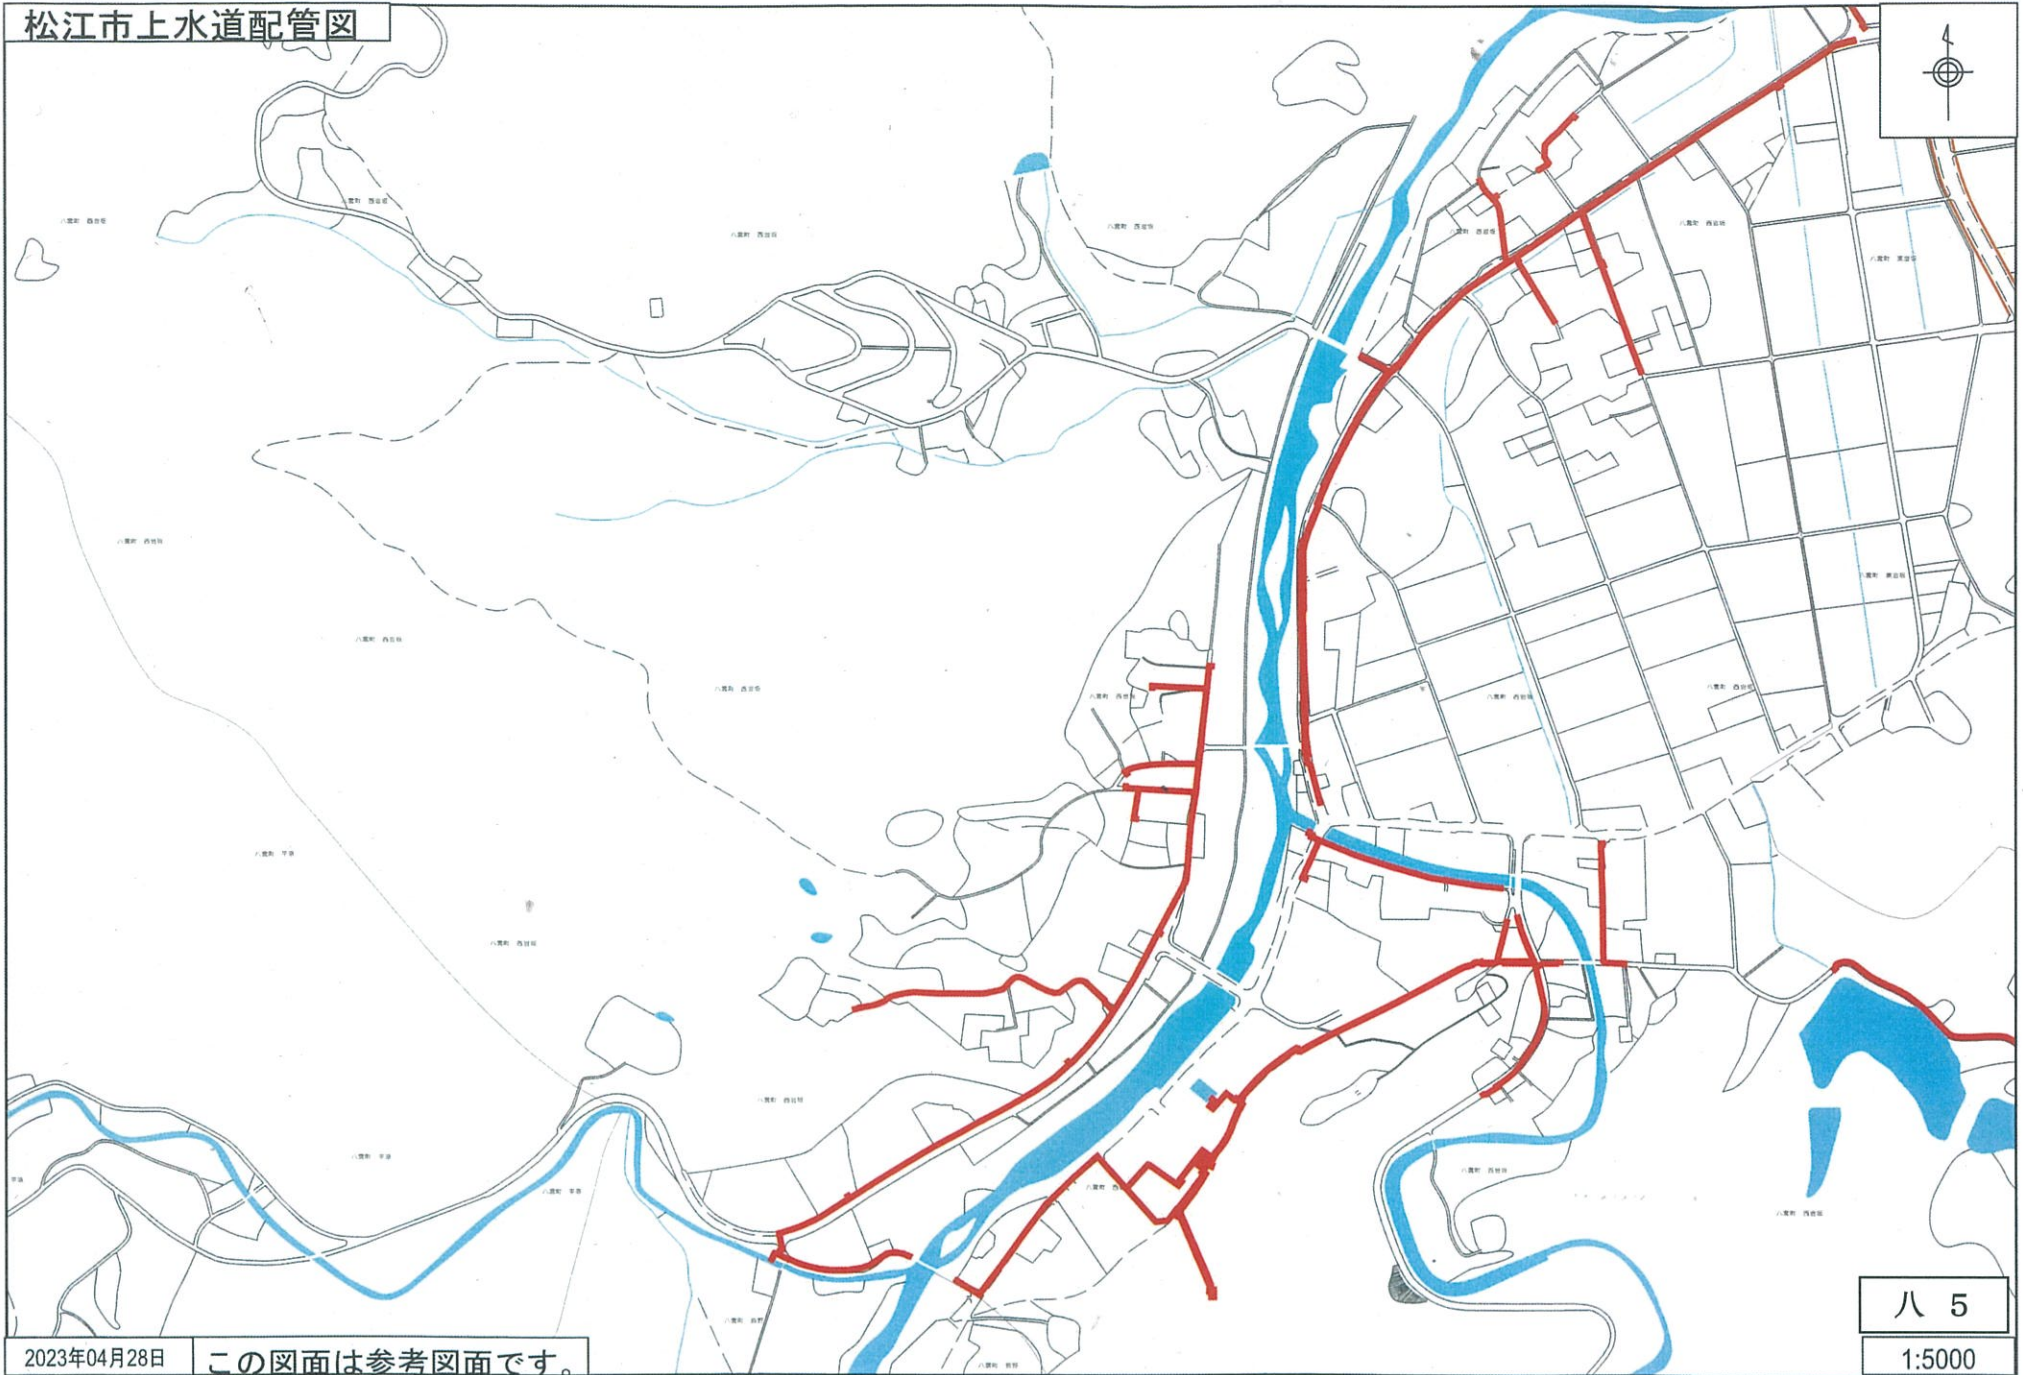

松江市上水道配管図

2023年04月28日

この図面は参考図面です。

八 1

1:5000

松江市上水道配管図

2023年04月28日

この図面は参考図面です。

八 2
1:5000

松江市上水道配管図

2023年04月28日

この図面は参考図面です。

八 三

1:5000

松江市上水道配管図

2023年04月28日

この図面は参考図面です。

八 4
1:5000

松江市上水道配管図

2023年04月28日 この図面は参考図面です。

八 五
1:5000