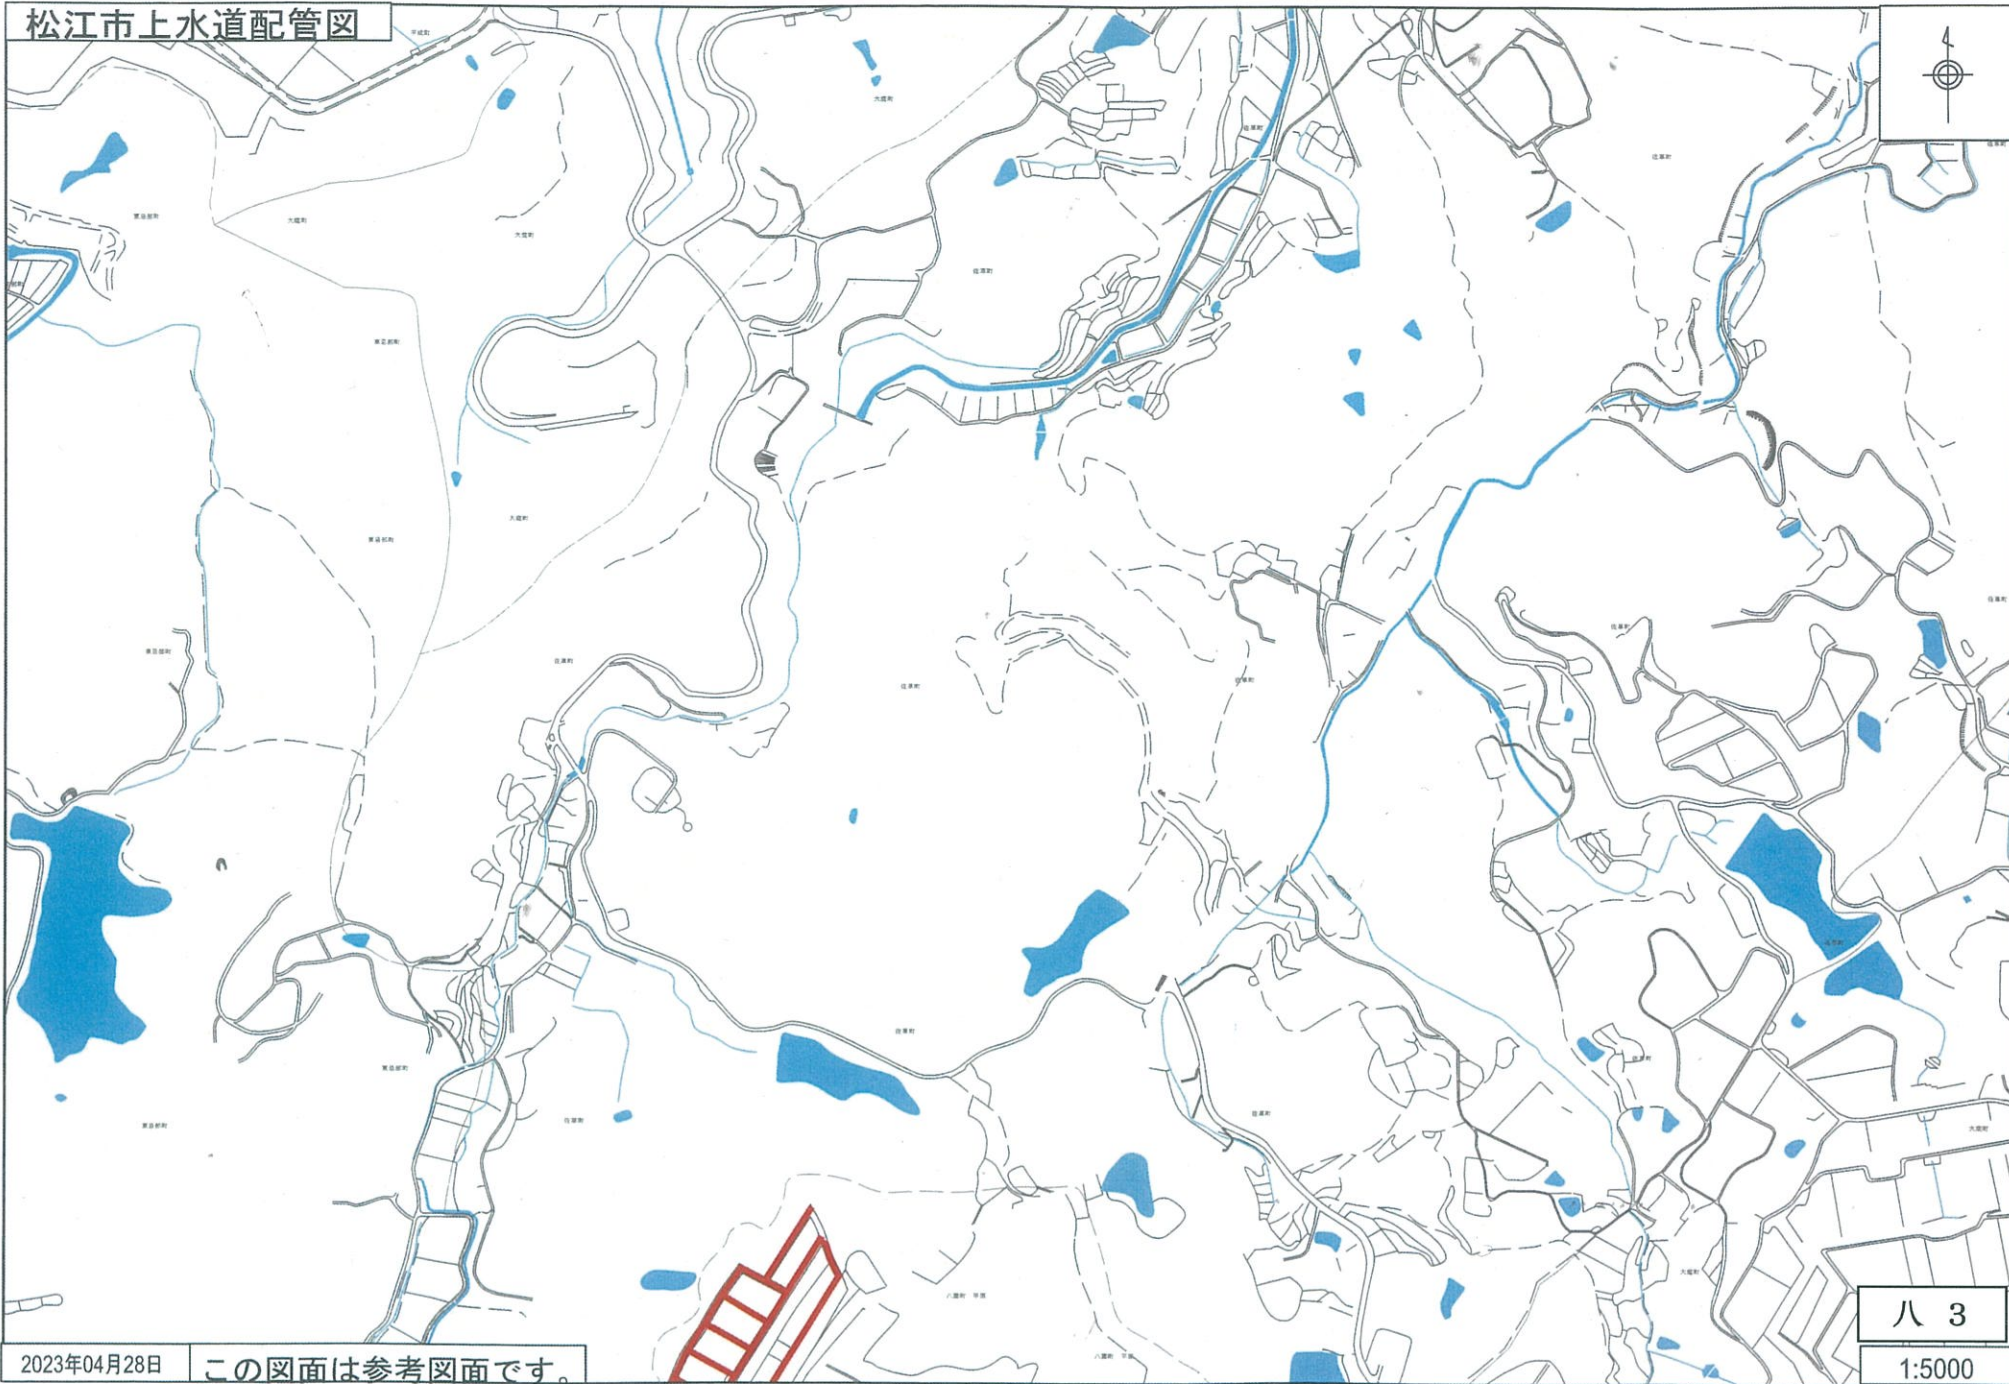

松江市上水道配管図

2023年04月28日

この図面は参考図面です。

八 1

1:5000

松江市上水道配管図

2023年04月28日

この図面は参考図面です。

八 2
1:5000

松江市上水道配管図

2023年04月28日

この図面は参考図面です。

八 三

1:5000

松江市上水道配管図

2023年04月28日

この図面は参考図面です。

八 4
1:5000

松江市上水道配管図

2023年04月28日 この図面は参考図面です。

八 五
1:5000