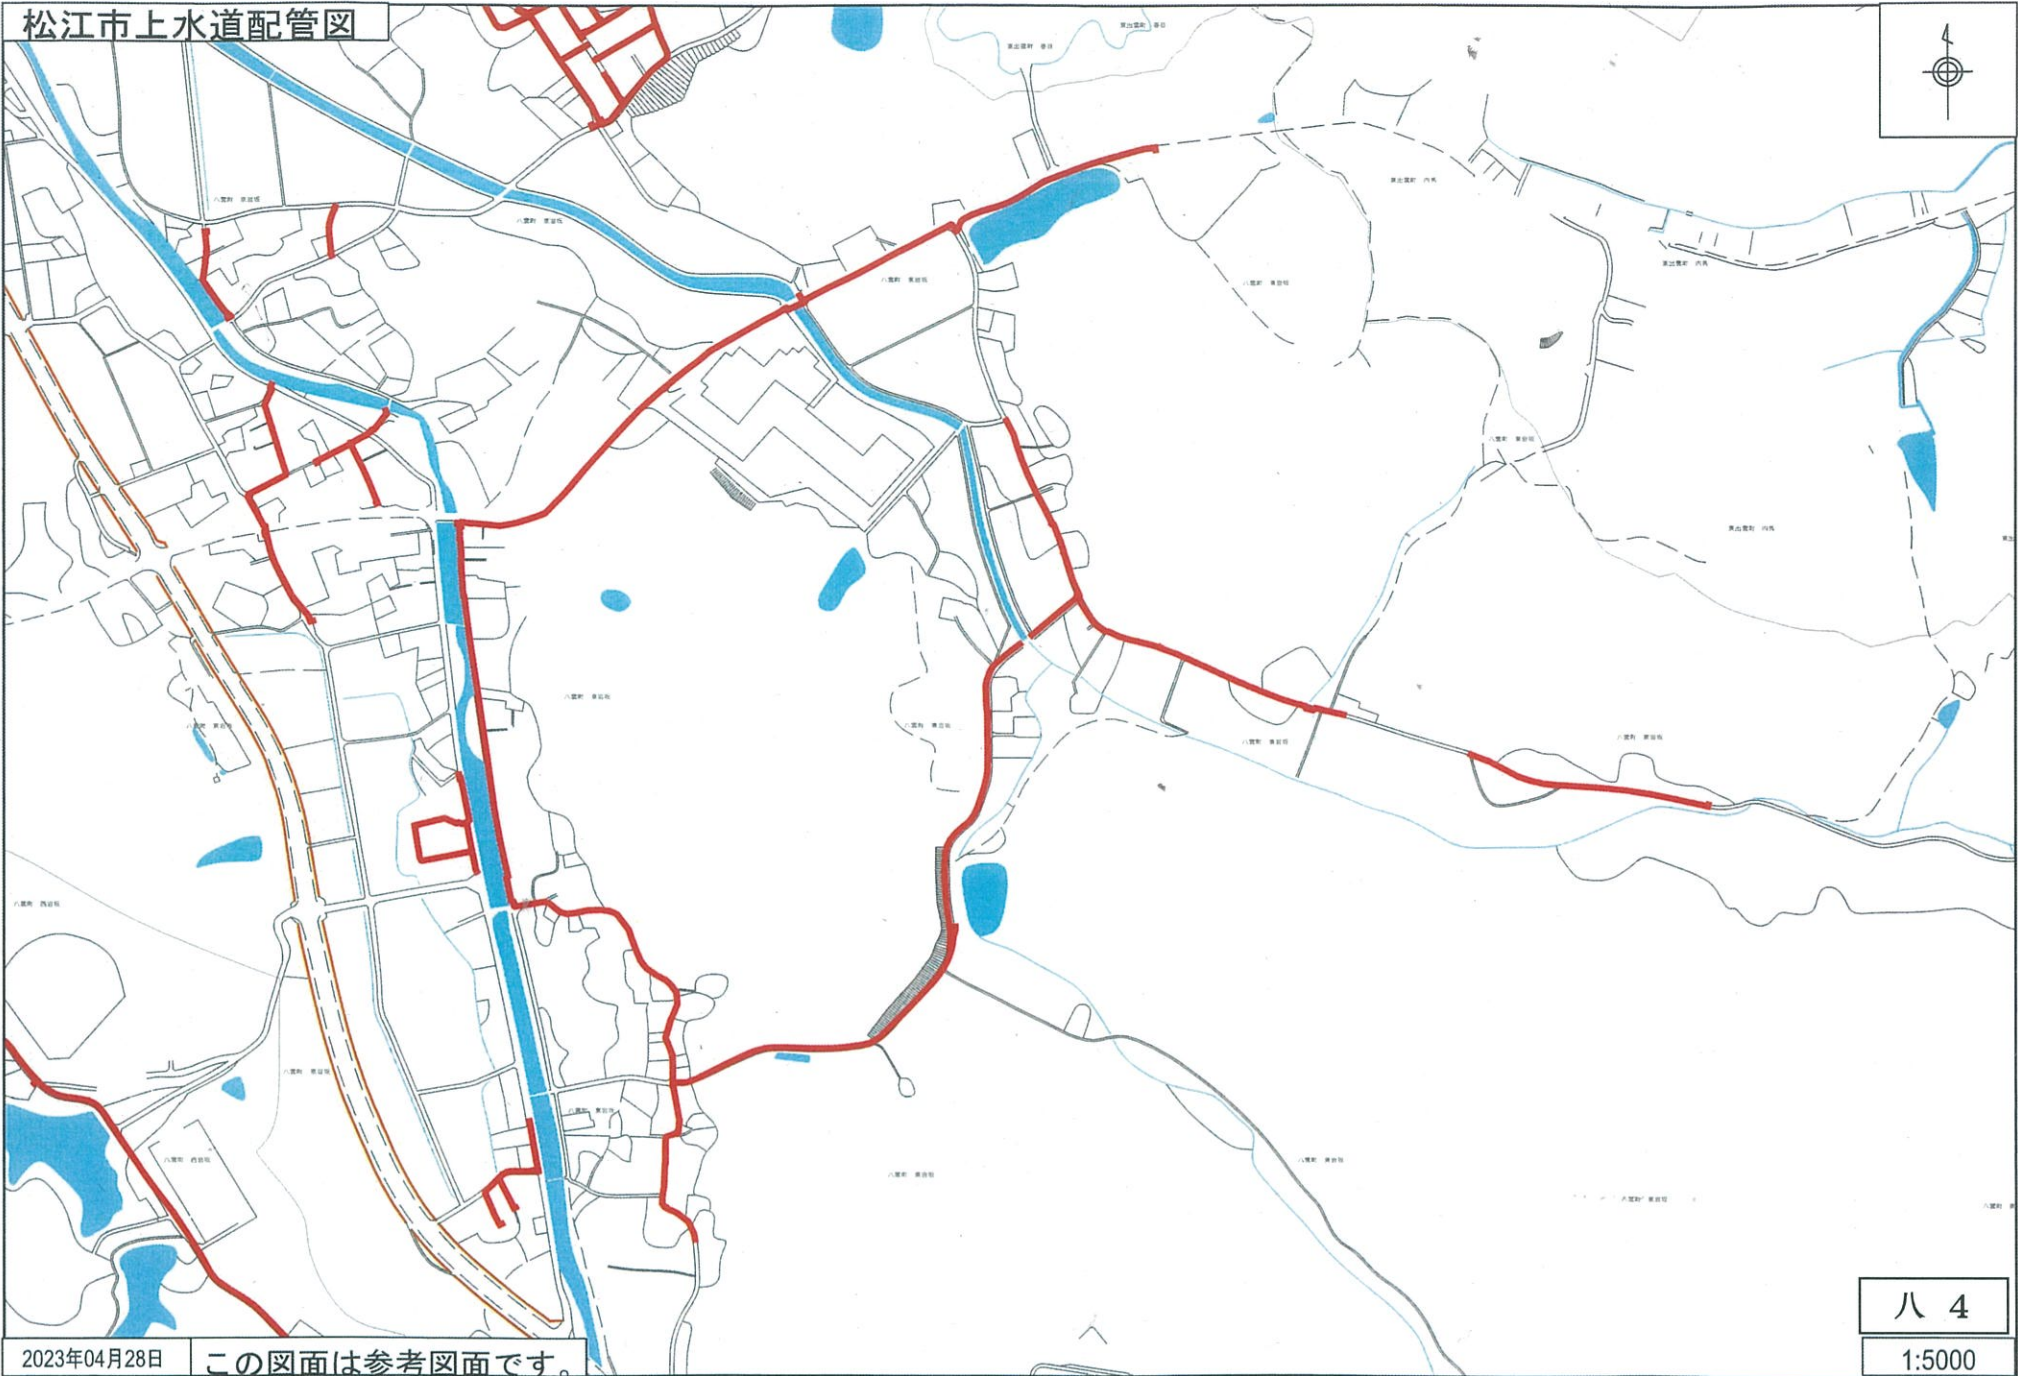

松江市上水道配管図

2023年04月28日

この図面は参考図面です。

八 1

1:5000

松江市上水道配管図

2023年04月28日

この図面は参考図面です。

八 2
1:5000

松江市上水道配管図

2023年04月28日

この図面は参考図面です。

八 三

1:5000

松江市上水道配管図

2023年04月28日

この図面は参考図面です。

八 4
1:5000

松江市上水道配管図

2023年04月28日 この図面は参考図面です。

八 五
1:5000