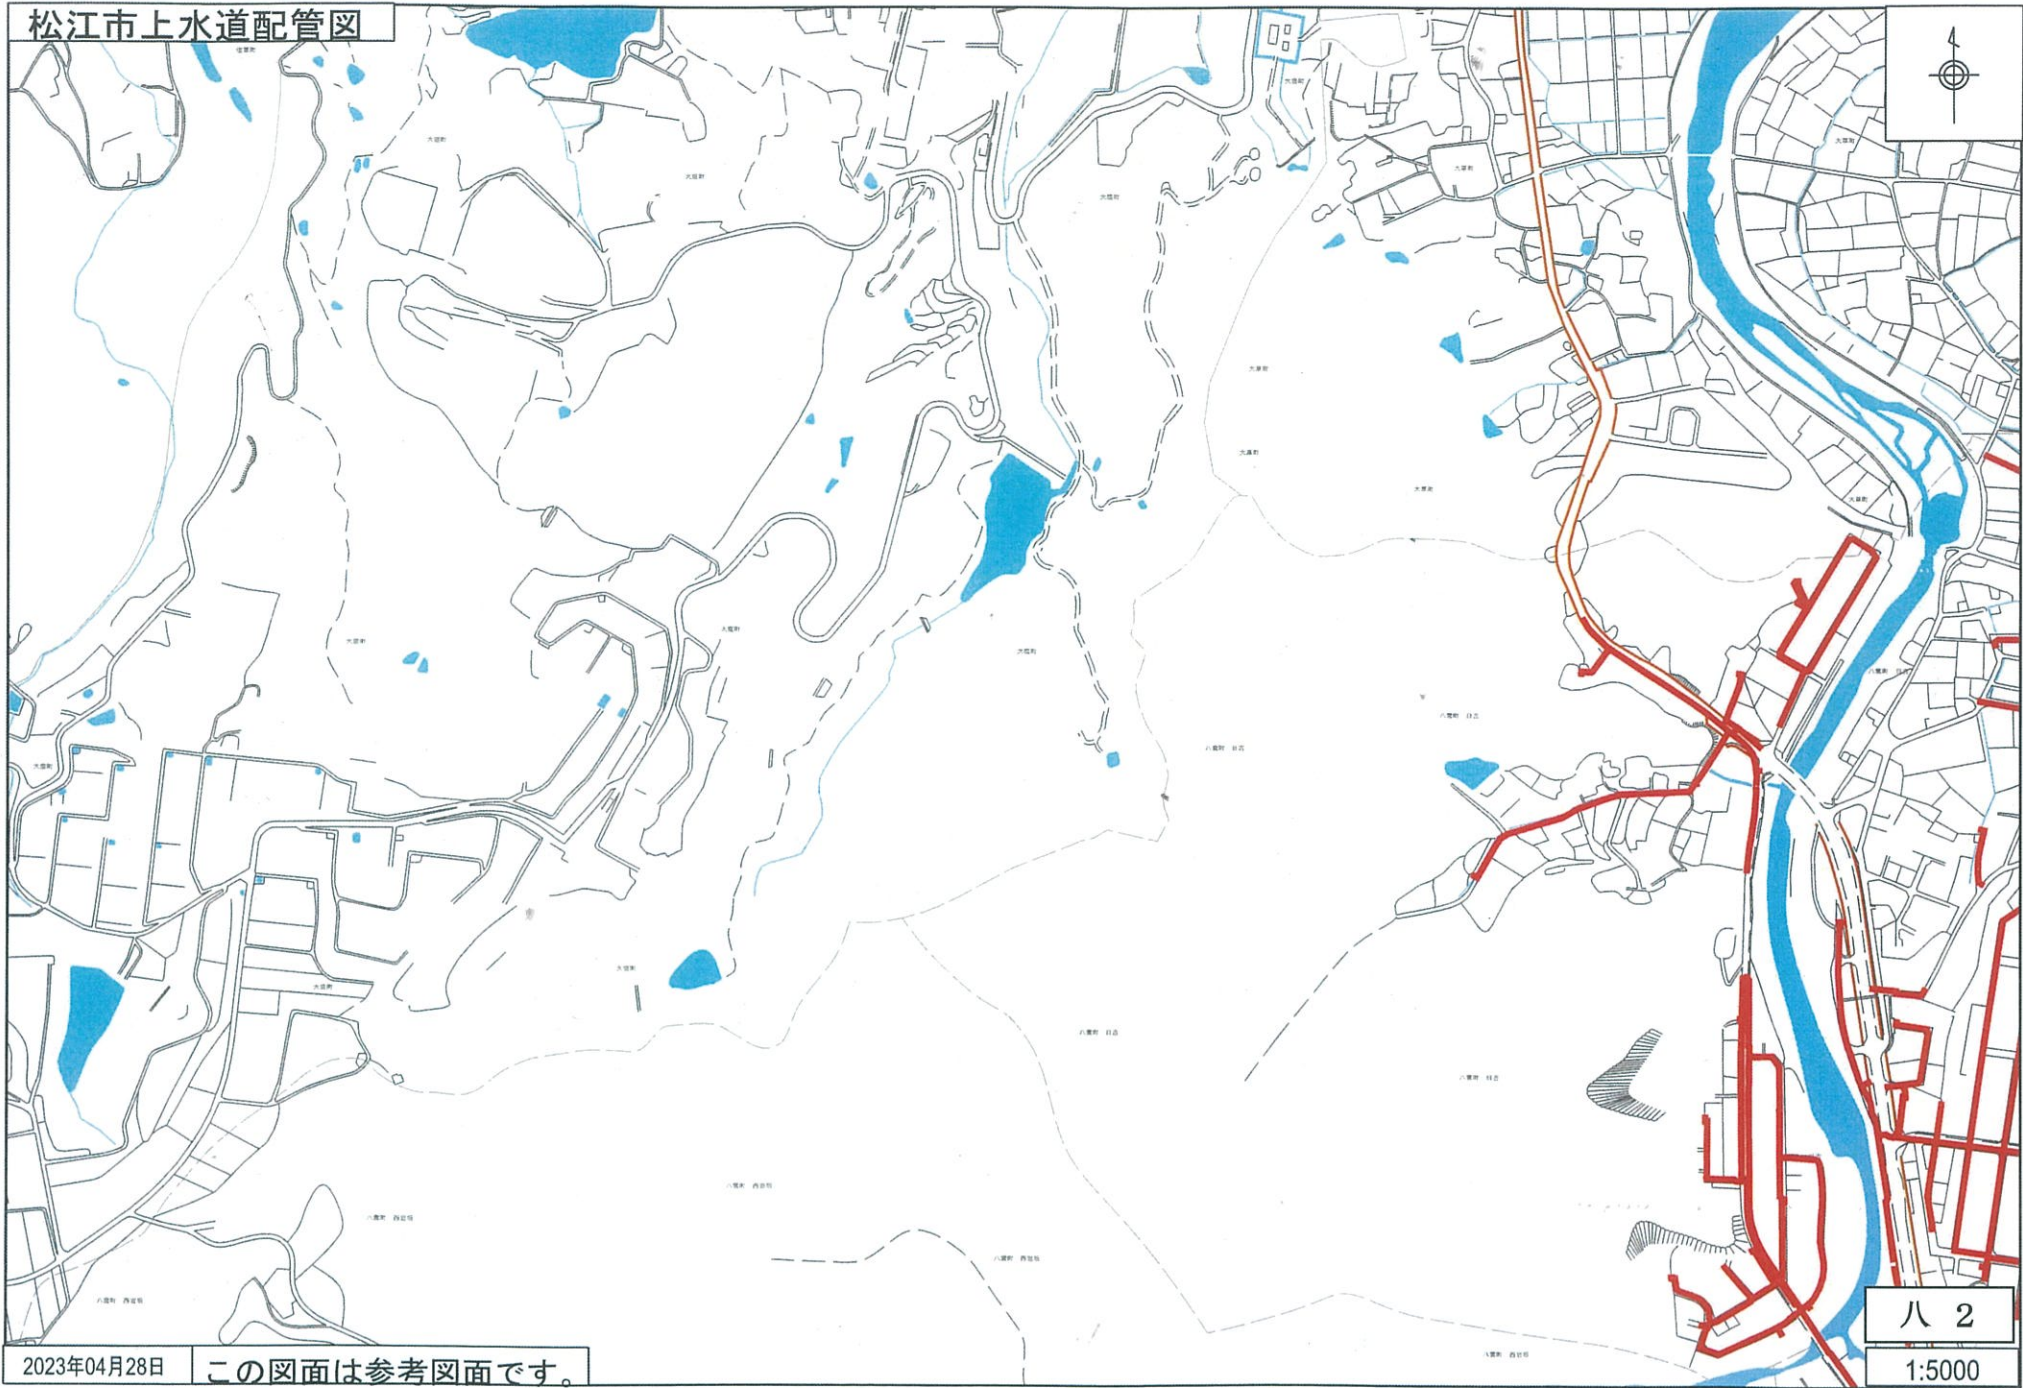

松江市上水道配管図

2023年04月28日

この図面は参考図面です。

八 1

1:5000

松江市上水道配管図

2023年04月28日

この図面は参考図面です。

八 2
1:5000

松江市上水道配管図

2023年04月28日

この図面は参考図面です。

八 三

1:5000

松江市上水道配管図

2023年04月28日

この図面は参考図面です。

八 4
1:5000

松江市上水道配管図

2023年04月28日 この図面は参考図面です。

八 五
1:5000