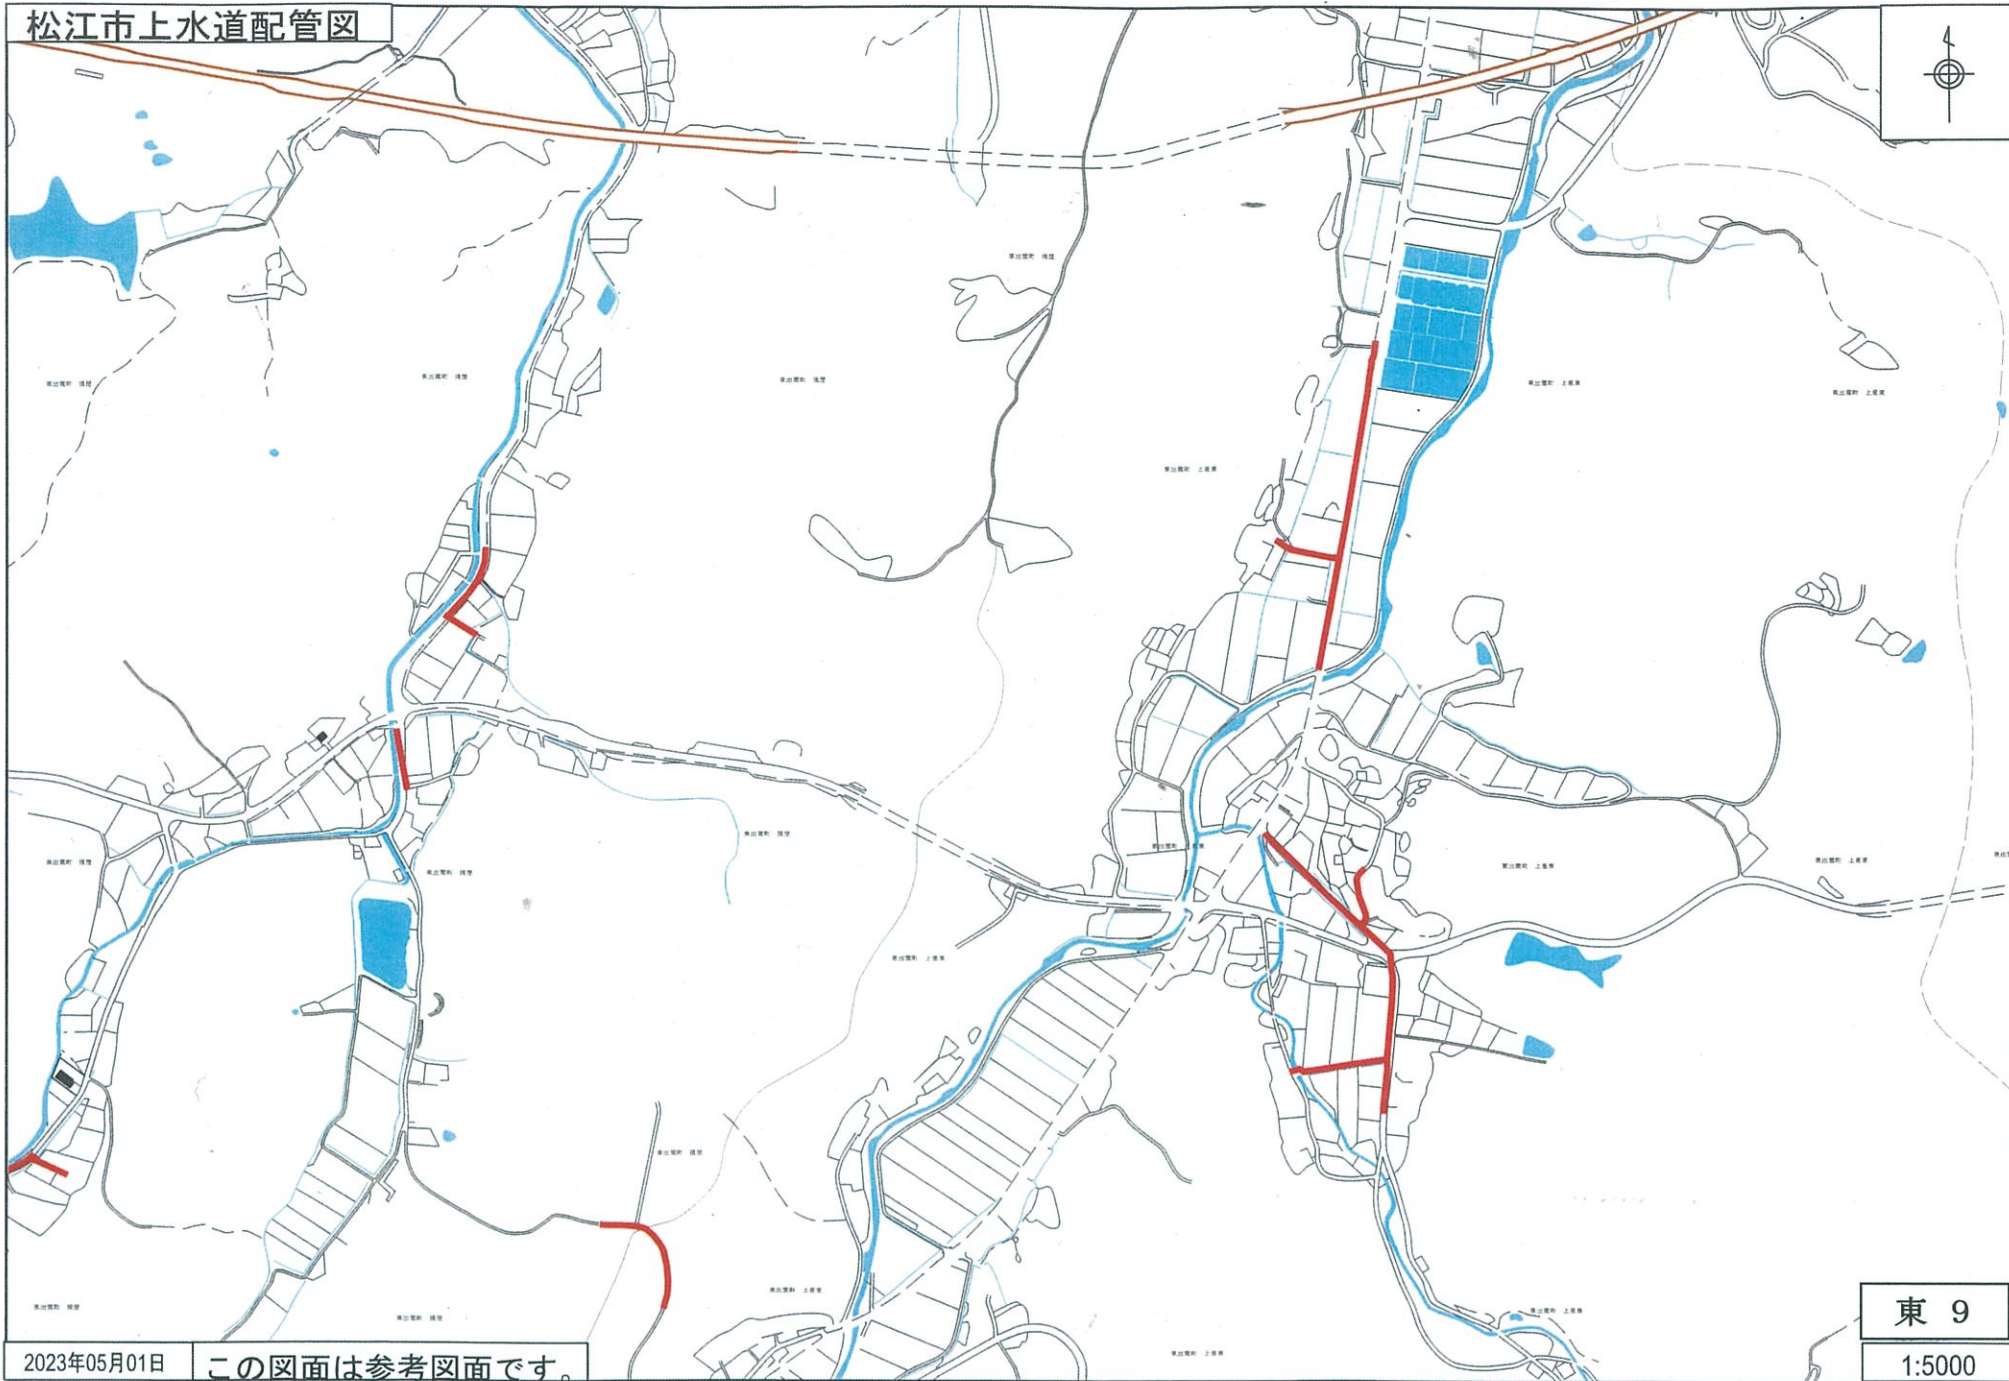

松江市上水道配管図

2023年05月01日

この図面は参考図面です。

東 7

1:5000

松江市上水道配管図

2023年05月01日

この図面は参考図面です。

東 8
1:5000

松江市上水道配管図

2023年05月01日

この図面は参考図面です。

東 9
1:5000

松江市上水道配管図

2023年05月01日

この図面は参考図面です。

東 10

1:5000

松江市上水道配管図

2023年05月01日

この図面は参考図面です。

東 11
1:5000