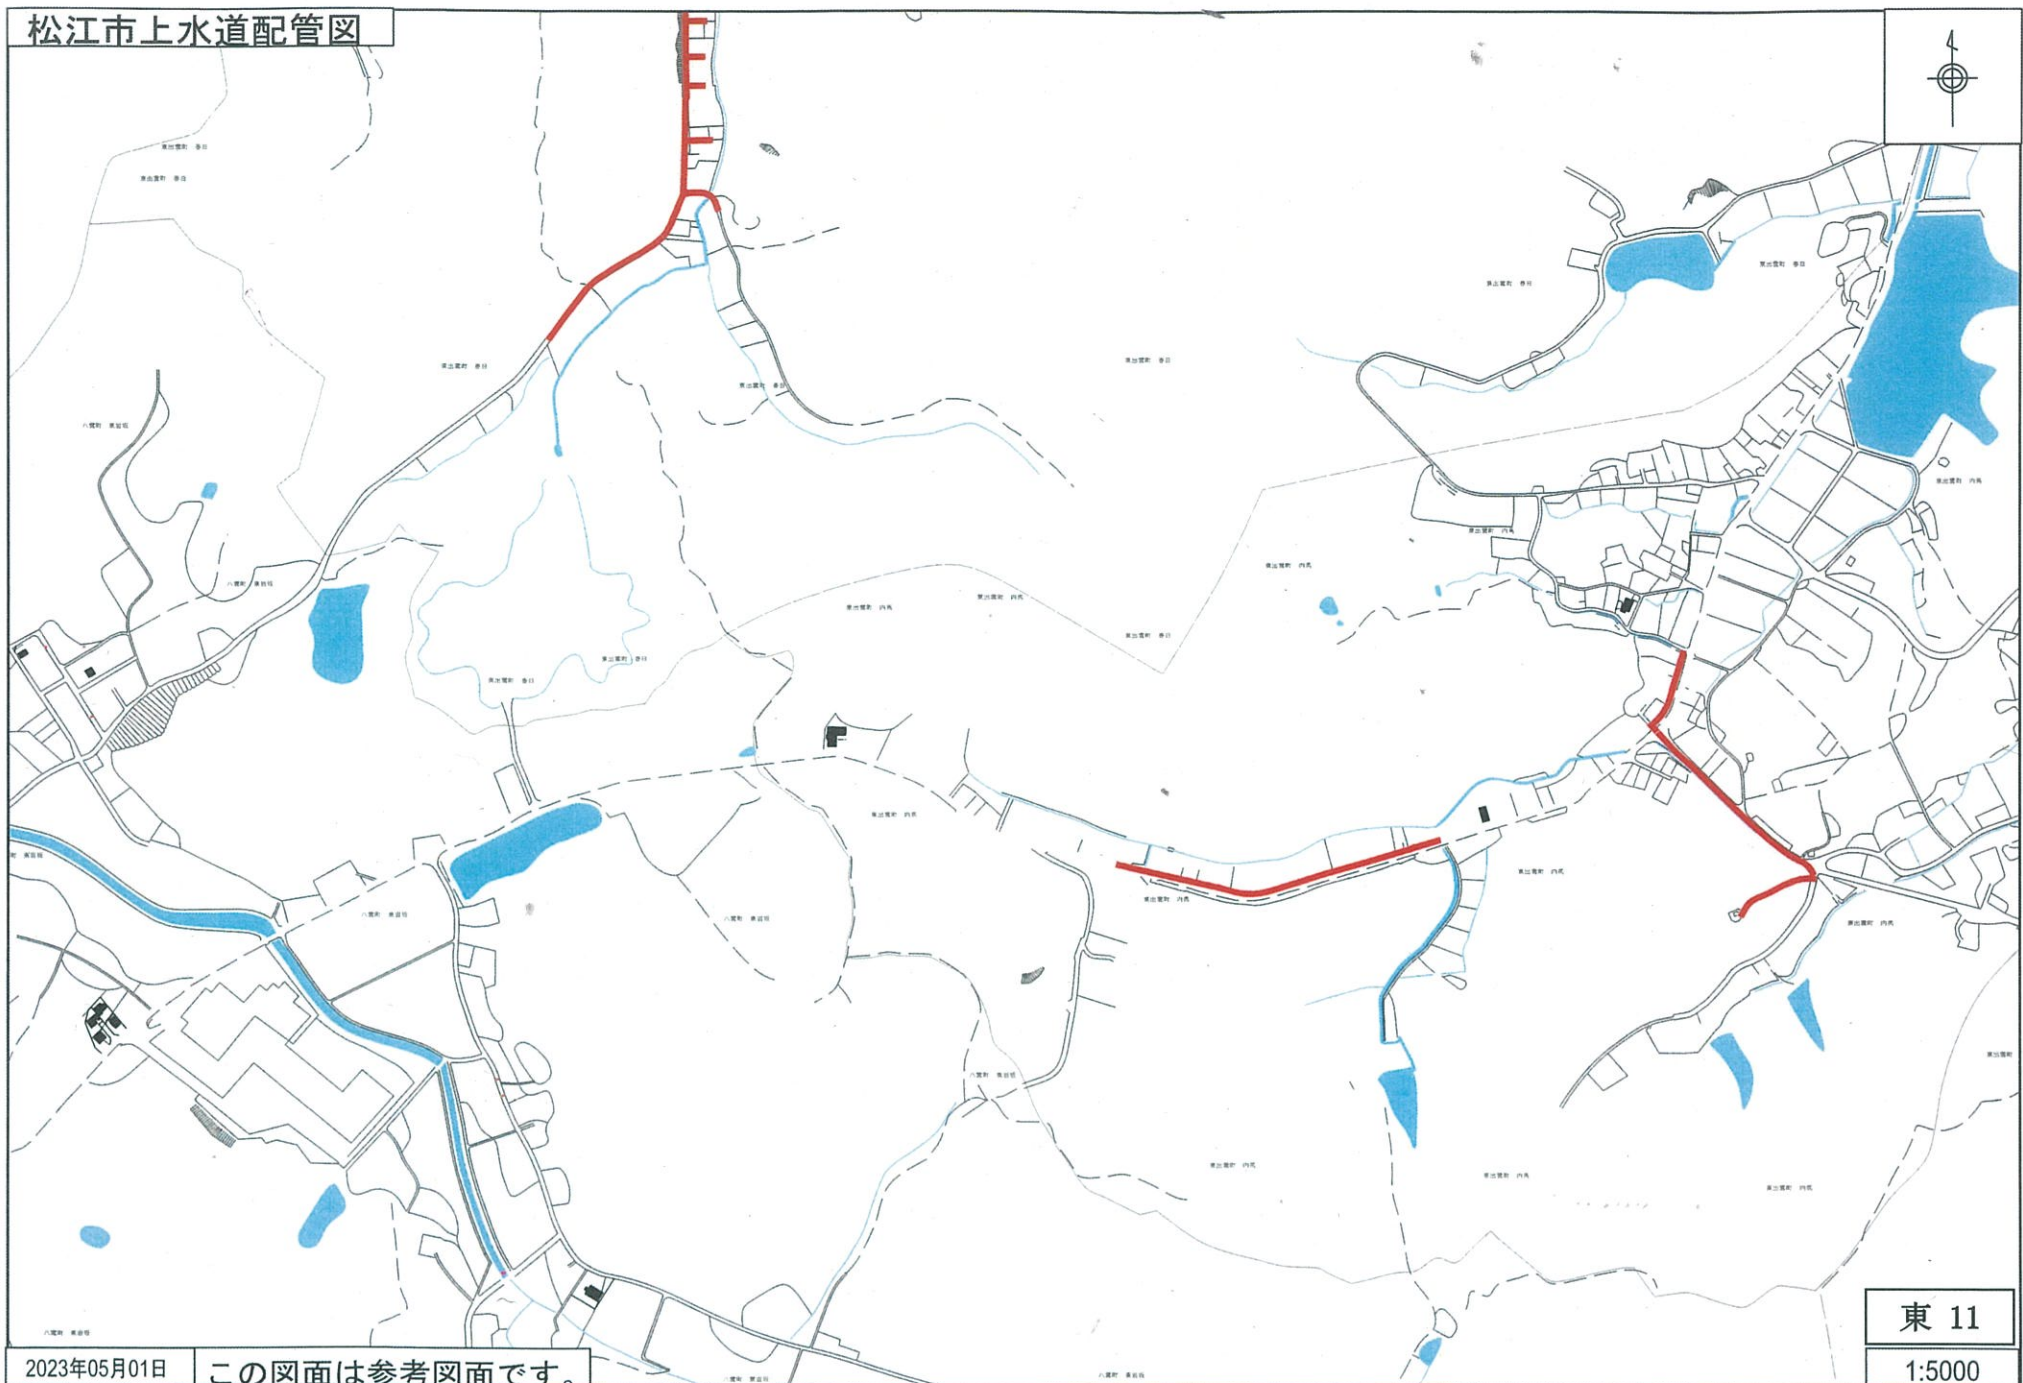

松江市上水道配管図

2023年05月01日

この図面は参考図面です。

東 7

1:5000

松江市上水道配管図

2023年05月01日

この図面は参考図面です。

東 8
1:5000

松江市上水道配管図

2023年05月01日

この図面は参考図面です。

東 9
1:5000

松江市上水道配管図

2023年05月01日

この図面は参考図面です。

東 10

1:5000

松江市上水道配管図

2023年05月01日

この図面は参考図面です。

東 11
1:5000