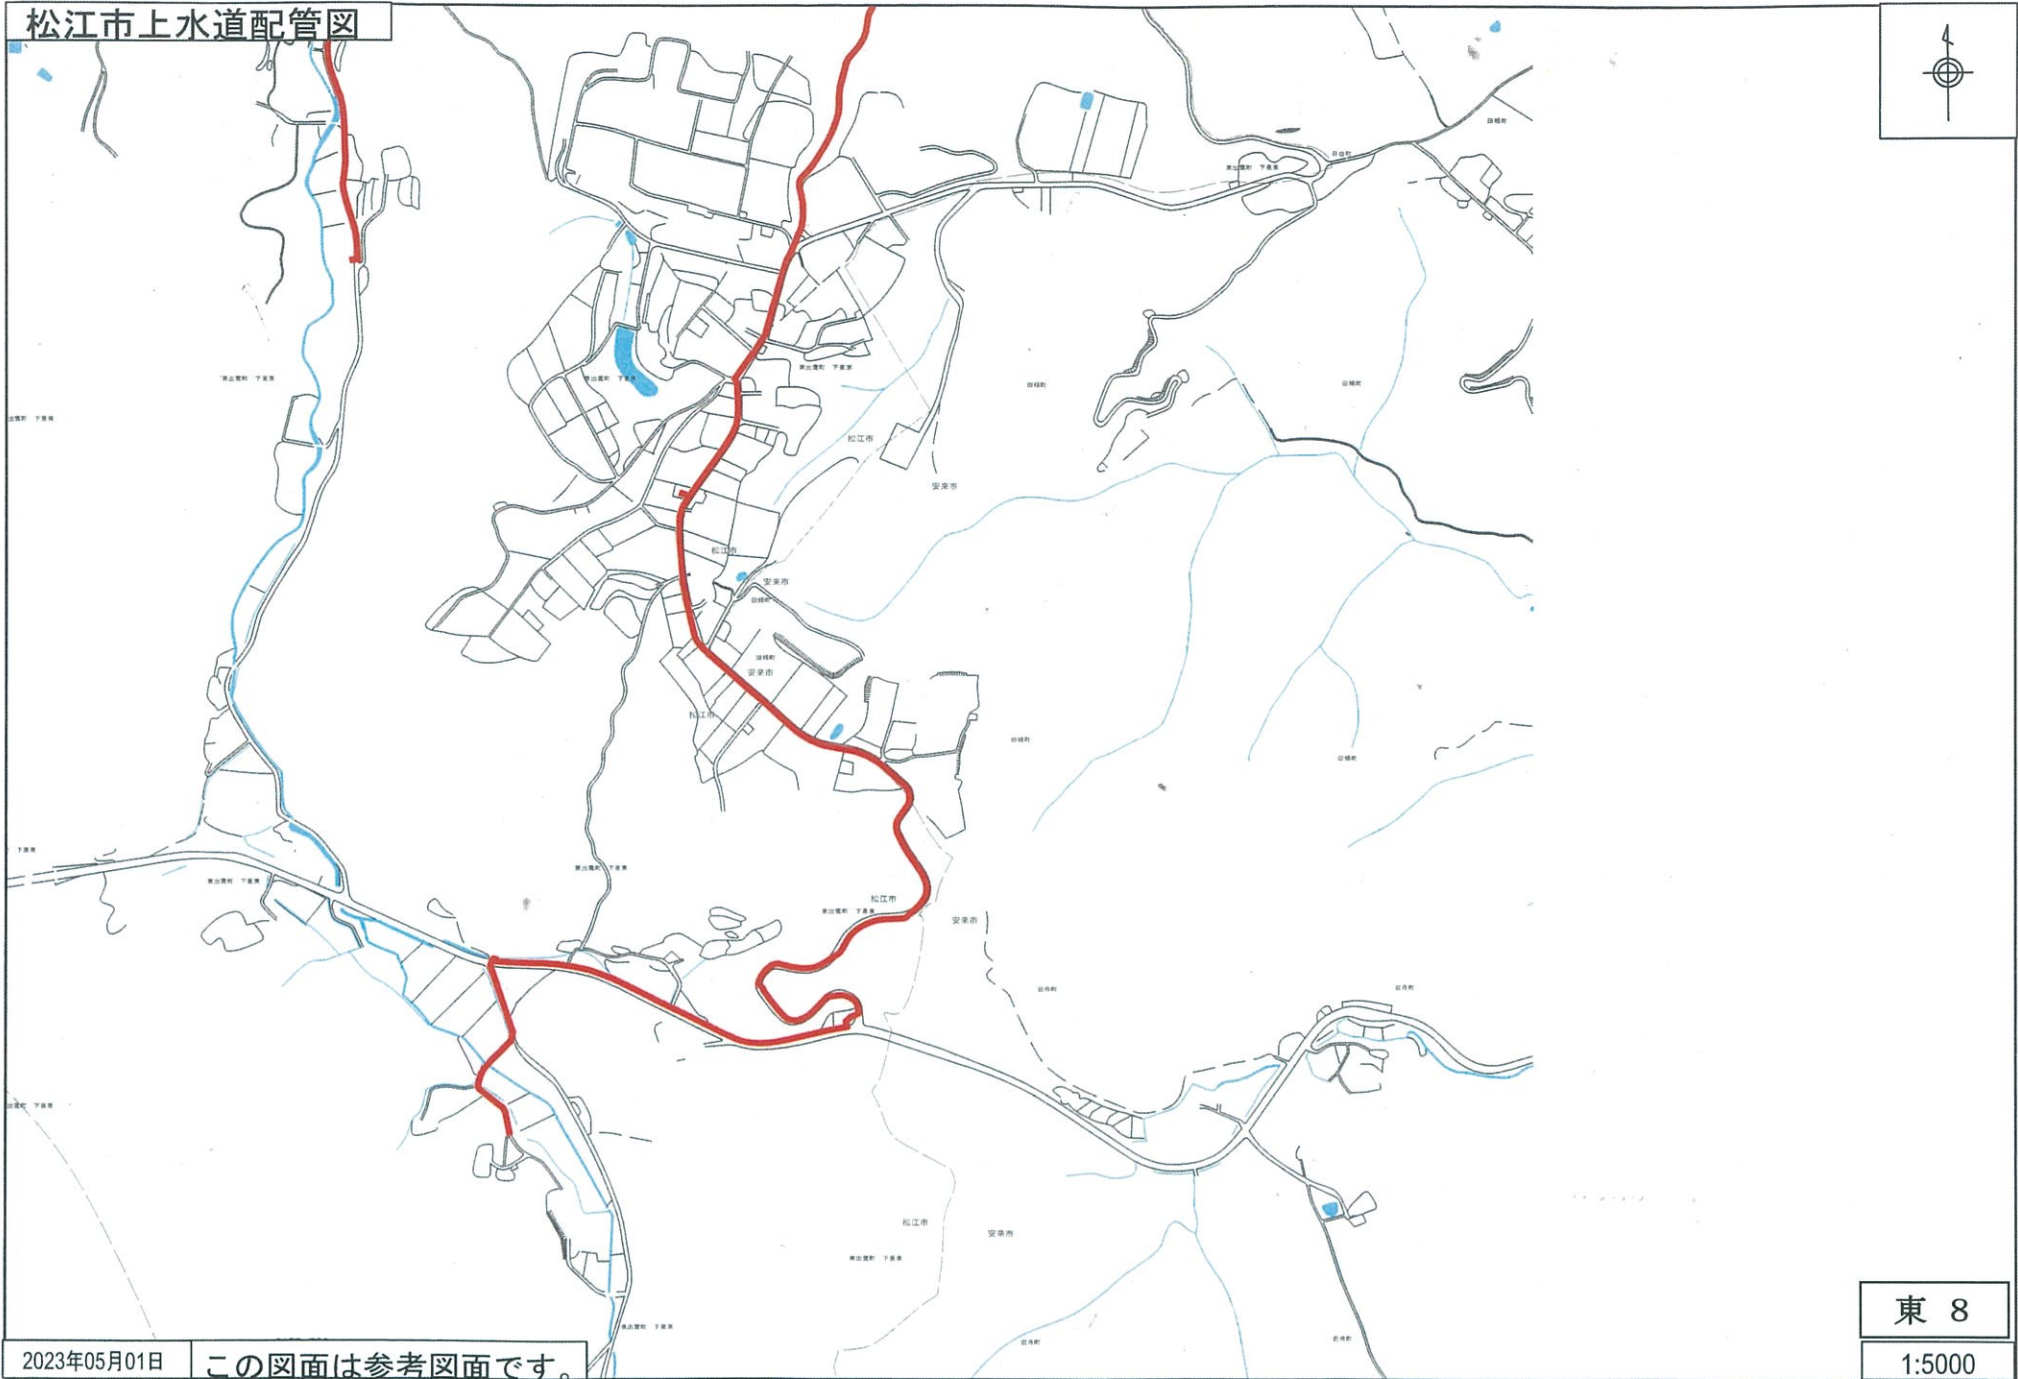

松江市上水道配管図

2023年05月01日

この図面は参考図面です。

東 7

1:5000

松江市上水道配管図

2023年05月01日

この図面は参考図面です。

東 8
1:5000

松江市上水道配管図

2023年05月01日

この図面は参考図面です。

東 9
1:5000

松江市上水道配管図

2023年05月01日

この図面は参考図面です。

東 10

1:5000

松江市上水道配管図

2023年05月01日

この図面は参考図面です。

東 11
1:5000