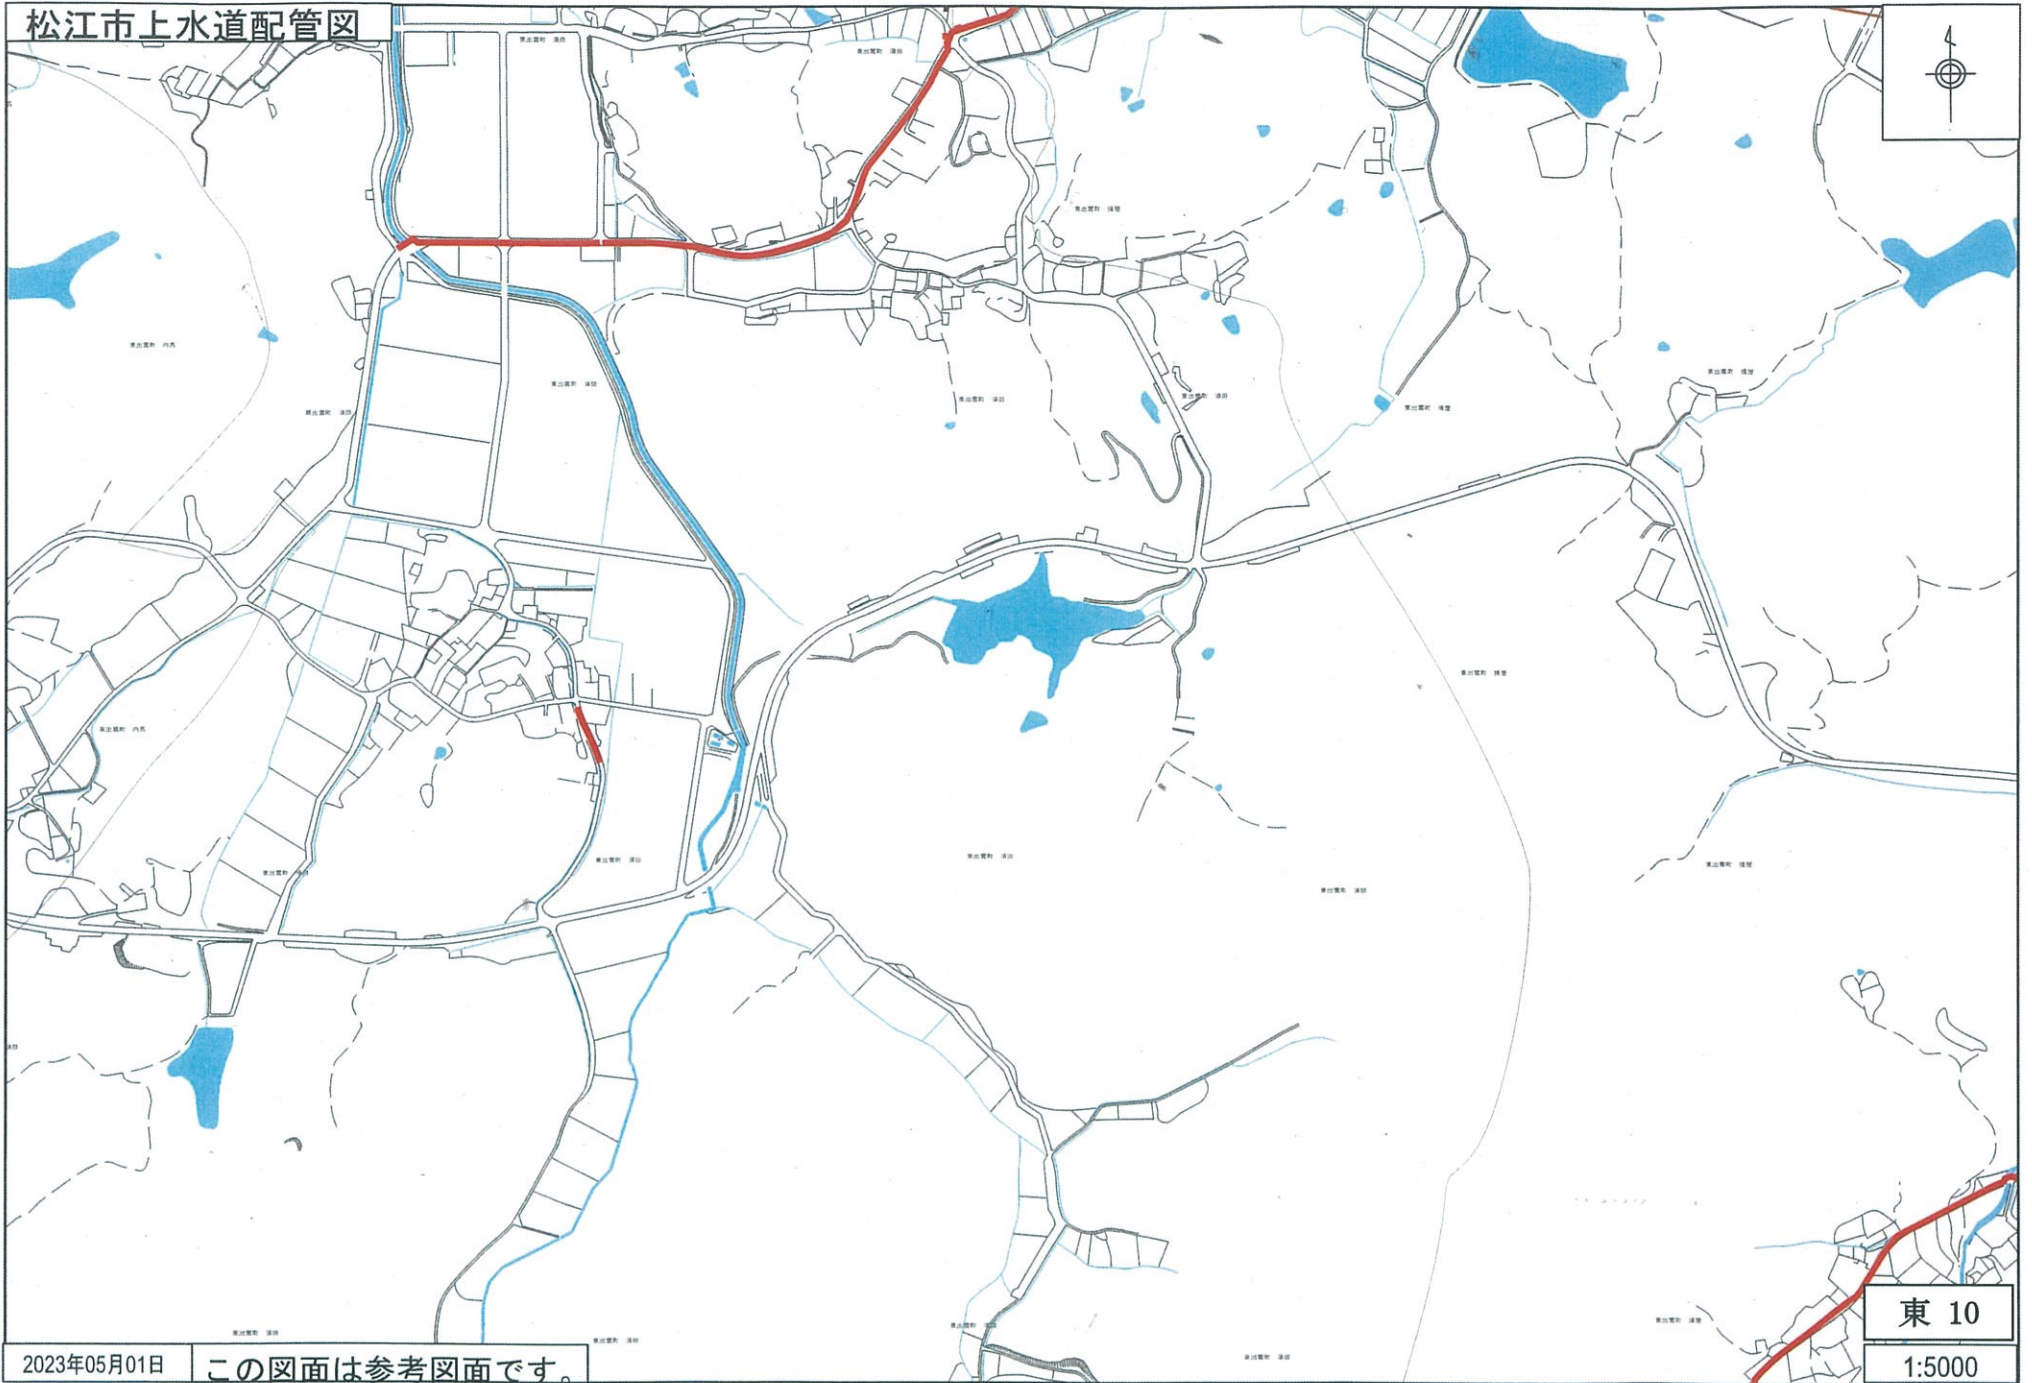

松江市上水道配管図

2023年05月01日

この図面は参考図面です。

東 7

1:5000

松江市上水道配管図

2023年05月01日

この図面は参考図面です。

東 8
1:5000

松江市上水道配管図

2023年05月01日

この図面は参考図面です。

東 9
1:5000

松江市上水道配管図

2023年05月01日

この図面は参考図面です。

東 10

1:5000

松江市上水道配管図

2023年05月01日

この図面は参考図面です。

東 11
1:5000