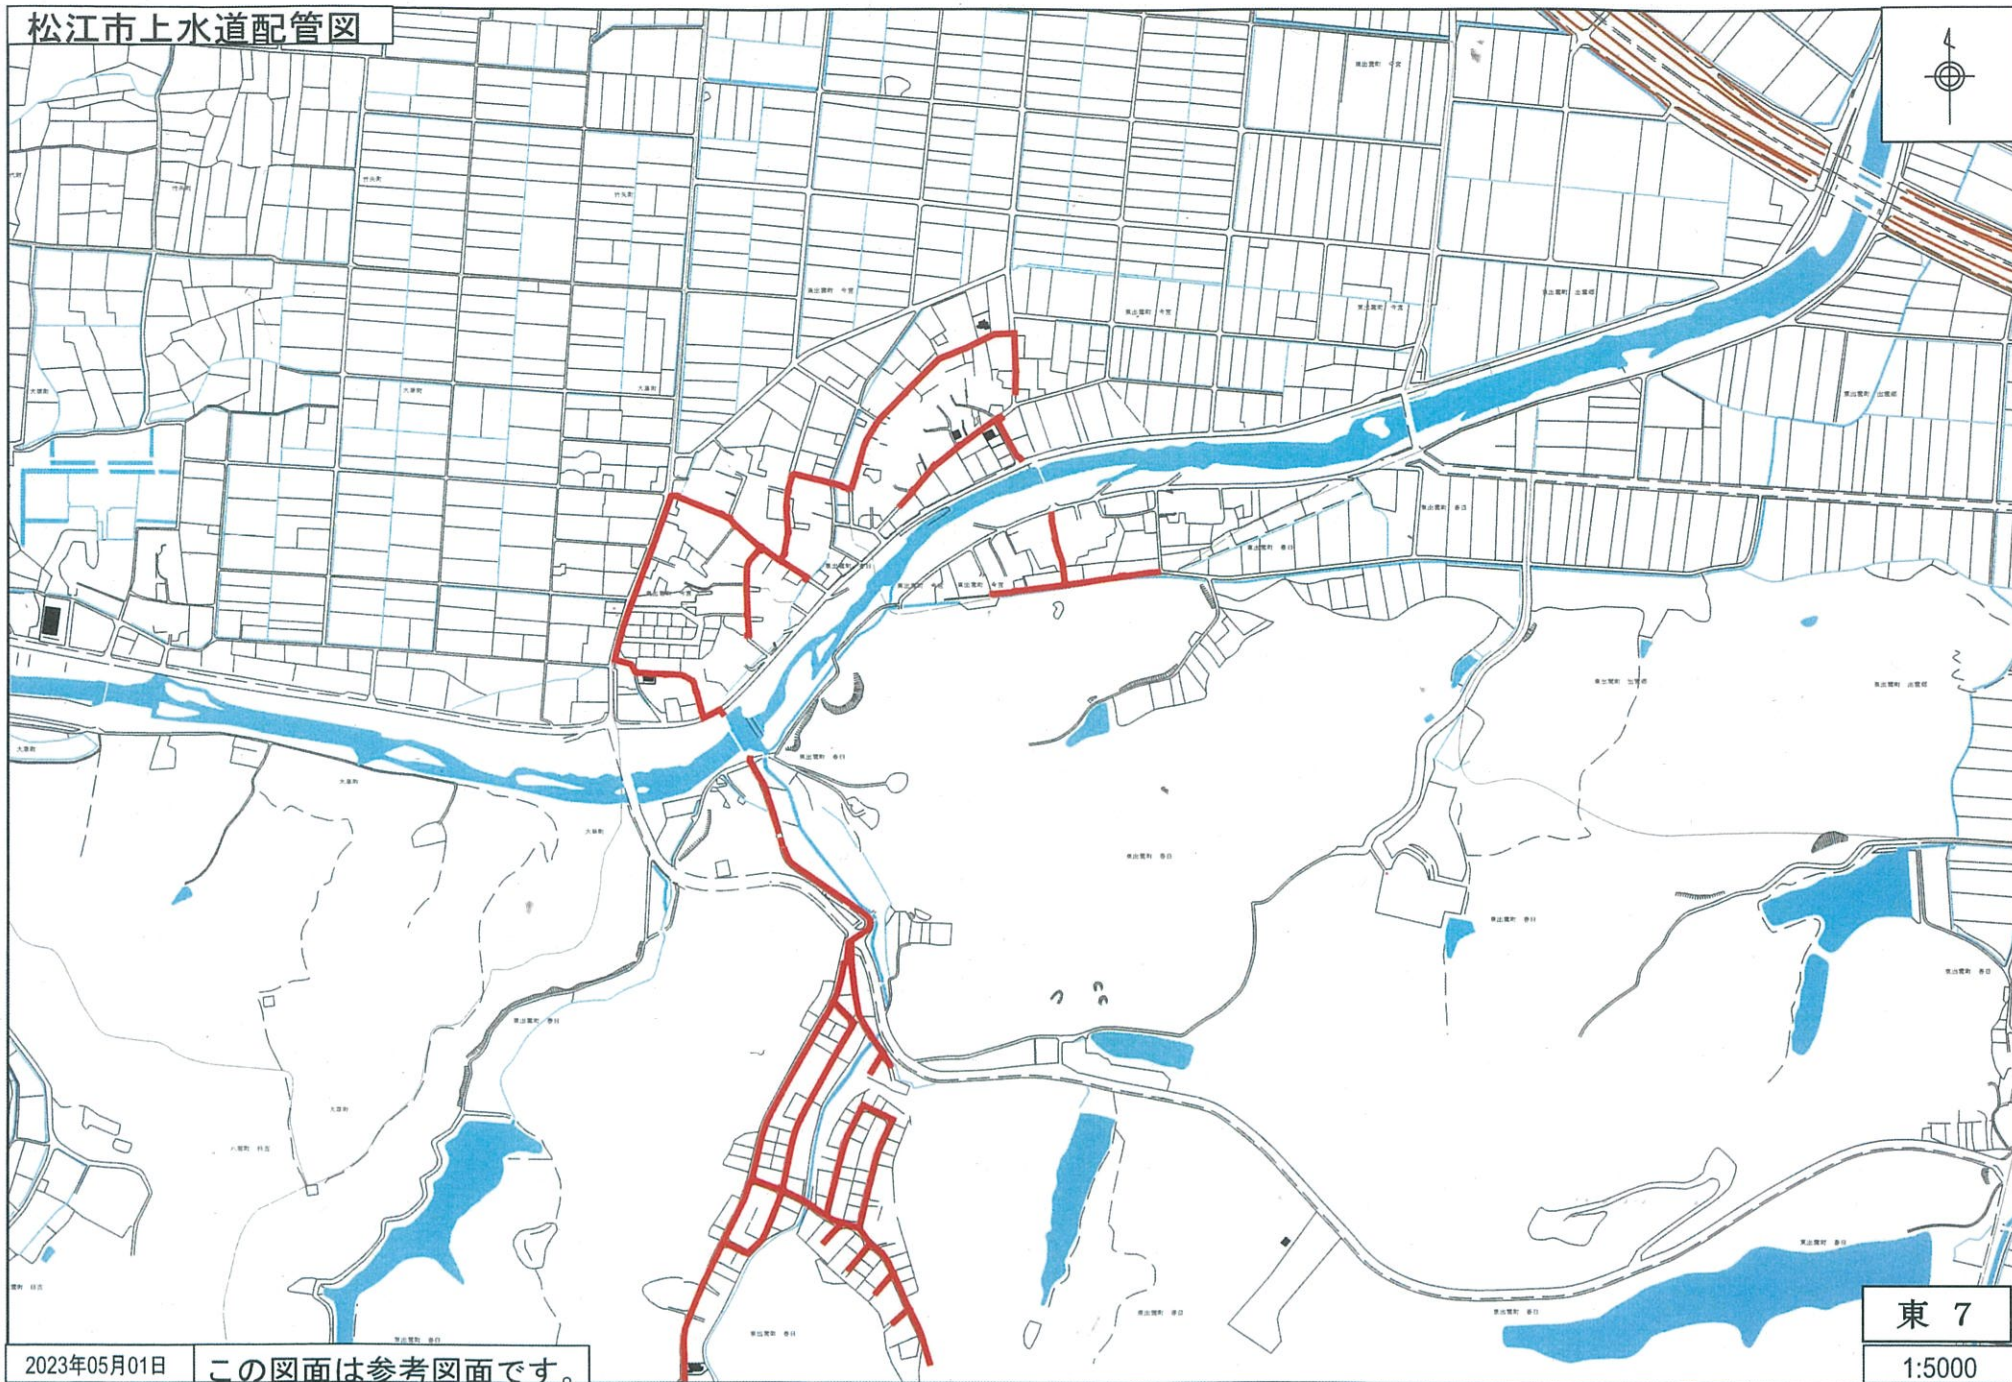

松江市上水道配管図

2023年05月01日

この図面は参考図面です。

東 7

1:5000

松江市上水道配管図

2023年05月01日

この図面は参考図面です。

東 8
1:5000

松江市上水道配管図

2023年05月01日

この図面は参考図面です。

東 9
1:5000

松江市上水道配管図

2023年05月01日

この図面は参考図面です。

東 10

1:5000

松江市上水道配管図

2023年05月01日

この図面は参考図面です。

東 11
1:5000